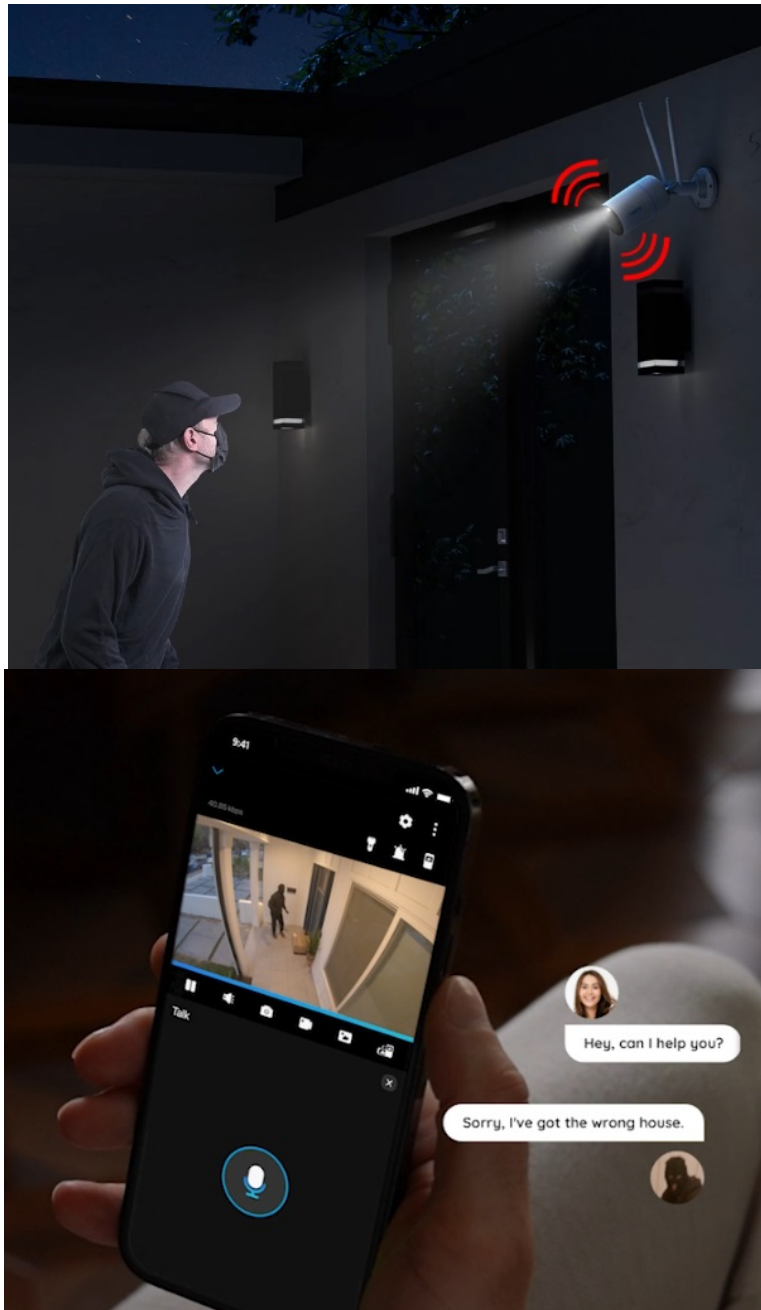

Bezpečnostní IP kamera Reolink W330, která vaši bezpečnost staví na vysokorychlostní **technologii Wi-Fi 6**. Díky tomu podporuje plynulé streamování obrazu ve vysoké kvalitě 4K a bez zpoždění. **Snímač CMOS se 4K rozlišením** vám zprostředkuje všechny detaily a ostrý obraz bez rozmazání. V noci oceníte podporu barevného nočního vidění s možností nastavení bodového reflektoru, který se spustí při detekci pohybu.

V klidovém režimu pak snímá obraz černobíle. O podezřelé detekci vás kamera Reolink W330 **informuje v reálném čase formou upozornění skrze aplikaci Reolink**. **Inteligentní detekce** dokáže rozpoznat osoby, vozidla i zvířata, takže výrazně potlačuje falešné poplchy. V případě narušení prostoru se aktivuje reflektor i siréna pro efektivní vystrašení nezvaného návštěvníka.

Podezřelé osoby můžete překvapit také s využitím obousměrné komunikace, kterou obstarává zabudovaný **reproduktor a mikrofon**. IP kamera Reolink W330 se vyznačuje **robustní konstrukcí s krytím IP67**. Díky tomu je vhodná pro venkovní instalaci a provoz v jakémkoli počasí.

Reolink W330

8megapixelová IP kamera typu **bullet** nabízí snímač **1/2,7" CMOS** s rozlišením **3840 x 2160** obrazových bodů a úhlem záběru **88,8°** (horizontálně). V případě zhoršených světelných podmínek či tmy je přítomen IR přísvit do vzdálenosti **až 30 m** a bílý **LED přísvit** pro barevné záznamy v noci. Připojení lze jednoduše realizovat bezdrátově pomocí **Wi-Fi (802.11a/b/g/n/ac/ax)**. Díky **aplikaci Reolink** lze sledovat dění v domácnosti či jiných prostorech **24 hodin denně, 7 dní v týdnu** odkudkoli skrze váš smartphone. Kamera navíc disponuje zabudovaným mikrofonem a reproduktorem. Díky voděodolnosti dle **IP67** nabízí jak vnitřní, tak i venkovní možnost použití.