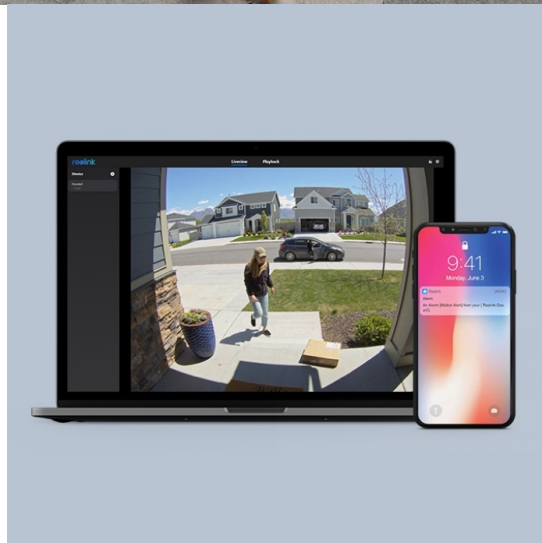

Chytrý zvonek s integrovanou kamerou Reolink D340P, který zlepšuje zabezpečení domácnosti. Kamera zachycuje obraz v **ostrém a detailním 2K+ rozlišení** a poskytuje zřetelné a křišťálově čisté záznamy ve dne i v noci. **Zvonek Reolink D340P** nabízí přesnou detekci pohybu a při zachycení podezřelého výskytu vás neprodleně informuje formou notifikace.

Technologie PoE přináší spolehlivé a snadné připojení bez nutnosti instalovat další kabely. Stačí jediný kabel, který zabezpečí napájení i síťovou konektivitu. Model **Reolink D340P** je vybaven zabudovaným **reproduktorem a dvojicí mikrofونů** pro obousměrnou komunikaci. V reálném čase budete v kontaktu s návštěvníky, kurýrní službou nebo pošťákem, a to přímo z vašeho mobilního telefonu skrze **aplikaci Reolink**.

Reolink D340P

Zvonek s kamerou nabízí rozlišení **2560 × 1920** obrazových bodů a úhel záběru **135°** (horizontálně). Video ve vysoké kvalitě zaručí také při nočních záběrech díky **IR přísvitu**. Dokáže detekovat pohyb přede dveřmi a upozornit na něj notifikací v chytrém telefonu. Potěší také podpora **micro SD** karet do velikosti až 256 GB, na kterou lze ukládat záznamy z kamery. Kamera navíc disponuje zabudovaným **mikrofonem a reproduktorem**. Díky mobilní aplikaci **Reolink** budete mít přehled o situaci před dveřmi **24 hodin denně, 7 dní v týdnu** odkudkoli skrze váš smartphone. Zajistě potěší také podpora asistentů Alexa Echo show a Google Assistant, které lze využít místo klasického zvonku do zásuvky.

- Komprese videa H.264
- Úhel záběru 135° horizontálně
- Integrovaný reproduktor a dva mikrofony
- Kompatibilní s Alexa Echo show a Google Assistant
- Podpora PoE napájení
- Slot pro microSD kartu s kapacitou až 256 GB