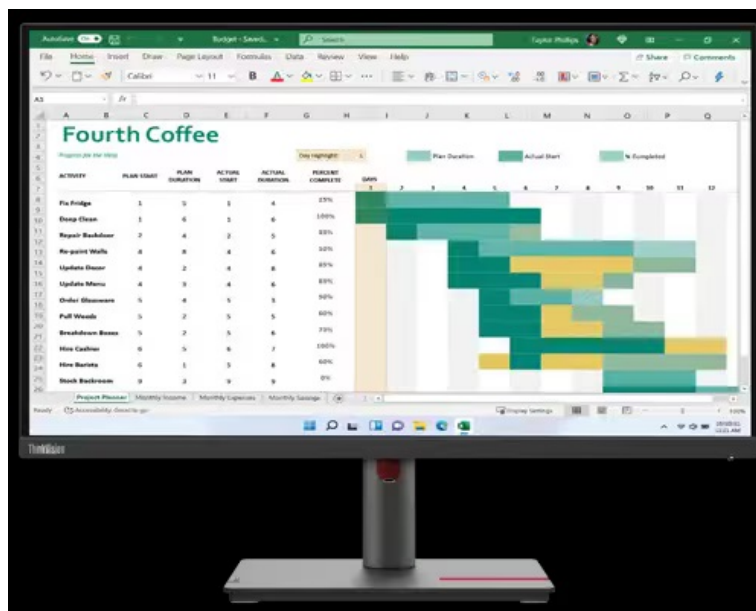

### Lenovo ThinkVision T27h-30 - ostrý obraz do moderní kanceláře nebo domácnosti

**Monitor Lenovo ThinkVision T27h-30** s kvalitním **QHD displejem**, který je navržen pro maximální pracovní produktivitu. Displej s **úhlopříčkou 27"** je natolik prostorný, aby přehledně zobrazil aplikace, tabulky, dokumenty i multimediální obsah. Umožní vám rovněž činnost s více okny najednou, a tak podpoří **efektivní multitasking**. **IPS panel** produkuje široké pozorovací úhly a displej **pokrývá 99 % sRGB barevné palety**, takže si veškerý obsah v bohatých barvách dopřejete bez zkreslení i při pohledu ze stran.

**Konstrukce s tenkými rámečky** umožňuje komfortní sledování při konfiguraci s více monitory vedle sebe. **Monitor Lenovo ThinkVision T27h-30** potěší také pestrou konektivitou, která obsahuje **HDMI, DisplayPort, USB 3.0**, a dokonce také **USB-C**. Díky rozličným možnostem připojení vytvoříte okolo monitoru všestranné výpočetní centrum pro práci, případně multimediální zábavu.

### **Lenovo ThinkVision T27h-30**

LED monitor s úhlopříčkou **27"** a Quad HD rozlišením **2560 × 1440** obrazových bodů nabízí jas **350 cd/m<sup>2</sup>**, dobu odezvy **4 ms** a pokrytí **99 % sRGB**. Použitím technologie **IPS** je dosaženo širokých pozorovacích úhlů **178° horizontálně i vertikálně**. K dispozici jsou **čtyři USB 3.0 porty**, ethernetový port **RJ-45** a jeden port **USB-C**, který kromě vysokorychlostního přenosu videa a dat umožňuje napájení připojených zařízení až do 90 W. Potěší také výškově nastavitelný stojan a funkce **Pivot**.

## **ZÁKLADNÍ SPECIFIKACE**

**Typ panelu:** IPS

**Úhlopříčka:** 27"

**Poměr stran:** 16 : 9

**Rozlišení:** 2560 × 1440

**Kontrastní poměr:** 1000 : 1

**Doba odezvy:** 4 ms

**Rozhraní:** 1× HDMI, 1× DisplayPort vstup, 1× DisplayPort výstup, 1× audio výstup, 1× RJ-45, 4× USB 3.0, 1× USB-C