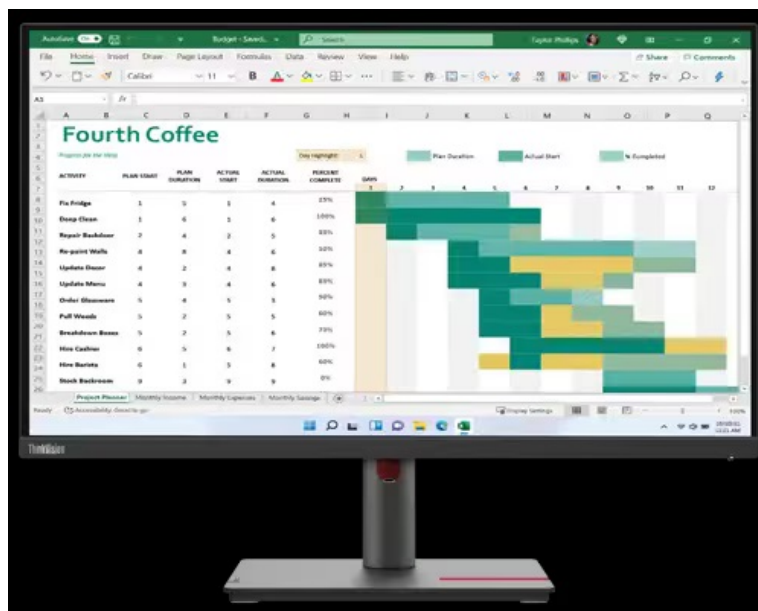

### Lenovo ThinkVision T32h-30 - ostrý obraz do moderní kanceláře nebo domácnosti

**Monitor Lenovo ThinkVision T32h-30** s kvalitním **QHD displejem**, který je navržen pro maximální pracovní produktivitu. Displej s **úhlopříčkou 31,5"** je mimořádně prostorný, aby přehledně zobrazil aplikace, tabulky, dokumenty i multimediální obsah. Umožní vám rovněž činnost s více okny najednou, a tak podpoří **efektivní multitasking**. **IPS panel** produkuje široké pozorovací úhly a displej **pokrývá 99 % sRGB barevné palety**, takže si veškerý obsah v bohatých barvách dopřejete bez zkreslení i při pohledu ze stran.

**Konstrukce s tenkými rámečky** umožňuje komfortní sledování při konfiguraci s více monitory vedle sebe. **Monitor Lenovo ThinkVision T32h-30** potěší také pestrou konektivitou, která obsahuje **HDMI, DisplayPort, USB 3.0**, a dokonce také **USB-C**. Díky rozličným možnostem připojení vytvoříte okolo monitoru všestranné výpočetní centrum pro práci, případně multimediální zábavu.

### Lenovo ThinkVision T32h-30

LED monitor s úhlopříčkou **31,5"** nabízí rozlišení 2560 × 1440 obrazových bodů. Disponuje dobrou odezvou **4 ms**, kontrastním poměrem **1000 : 1**, jasem **350 cd/m<sup>2</sup>** a pokrytím **99 % sRGB** barevné palety. Příjemné jsou též pozorovací úhly **178°** horizontálně i vertikálně. K dispozici jsou také **čtyři porty USB 3.0**, ethernetový port **RJ-45** a konektor **USB-C**, který kromě vysokorychlostního přenosu videa a dat umožňuje napájení připojených zařízení pomocí technologie **Power Delivery** až do výkonu **90 W**. Potěší také výškově nastavitelný stojan a funkce **Pivot**, která umožňuje otočení obrazovky o 90°.

## ZÁKLADNÍ SPECIFIKACE

**Typ panelu:** IPS

**Úhlopříčka:** 31,5"

**Poměr stran:** 16 : 9

**Rozlišení:** 2560 × 1440 px

**Kontrastní poměr:** 1000 : 1

**Doba odezvy:** 4 ms

**Rozhraní:** 1× HDMI, 1× DisplayPort, 4× USB 3.2 Gen 1 (USB 3.0), 1× USB-C, 1× audio výstup