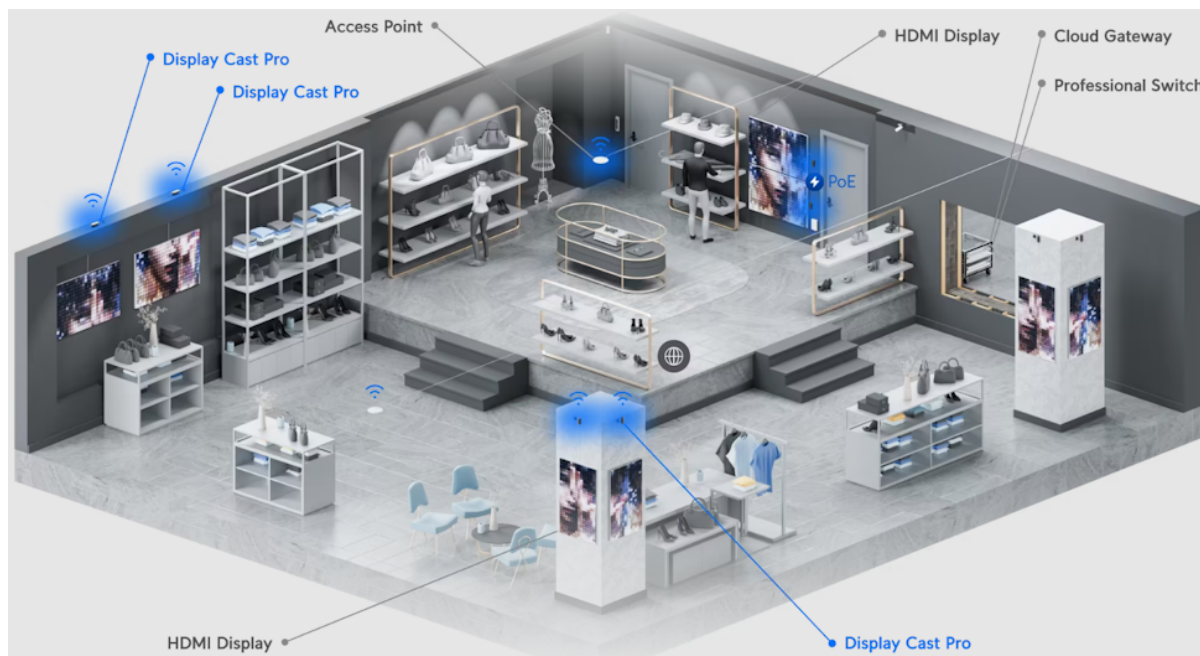

Zobrazovací zařízení, které okamžitě přemění jakýkoli **HDMI** displej na spravované zařízení **digital signage**. Podporuje přehrávání multimediálního obsahu, webový režim a možnost připojení periferií pomocí **USB-C** portu.

Přenosný modul umožňuje prezentovat vlastní multimediální playlisty vytvořené v aplikaci UniFi Connect na libovolném displeji kompatibilním s rozhraním HDMI. Poháněný je osmijádrovým procesorem **Arm Cortex-A78**, doplněný o **8 GB** operační paměti. Pro uložení médií disponuje interním úložištěm o kapacitě **32 GB**. Napájení je řešeno skrze **PoE** nebo **USB-C adaptér**.

- Připojení k jakémukoli displeji kompatibilnímu s HDMI
- Automatické zapnutí/vypnutí displeje pomocí HDMI CEC
- Podpora PoE
- Montážní sada včetně úchytky na zeď součástí balení
- Možnost připojení klávesnice a myši pomocí USB-C
- Aplikace pro správu - UniFi Connect web (verze 3.14.6 a novější) & UniFi Connect iOS a Android (verze 2.18.1 a novější)