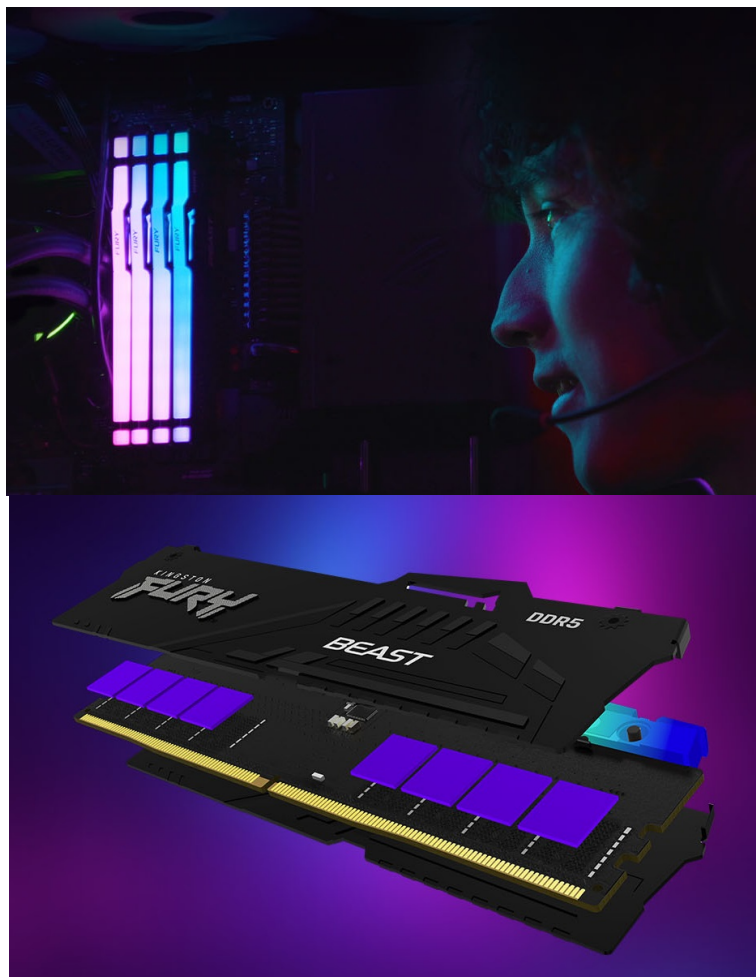

## KINGSTON FURY BEAST BLACK RGB EXPO DDR5 16GB 6000MT/S

Cena celkem:	<b>5 940 Kč</b> <b>(bez DPH: 4 909 Kč)</b>
Běžná cena:	<b>6 533 Kč</b>
Ušetříte:	<b>594 Kč</b>
Kód zboží:	PAMKGS4050
Part No.:	KF560C36BBE2A-16
Záruka:	99 měs.
Stav:	Nové zboží

## Kingston Fury Beast Black RGB EXPO - dejte volnost výkonu paměti DDR5

Modul Kingston Fury Beast Black RGB EXPO patří mezi nejpokročilejší operační paměti typu DDR5 současnosti. Paměť podporuje špičkové technologie a je ideální pro **herní platformy nové generace**. Přináší výrazně vyšší rychlost, kapacitu a spolehlivost, především pro potřeby **přetaktování**. Mezi vylepšené funkce patří například **on-die ECC (ODECC)**, která zlepšuje stabilitu při enormních rychlostech.

Kromě výkonu a výpočetní rychlosti nabízí také **stylové RGB LED podsvícení**. Operační paměť DDR5 Kingston Fury Beast Black RGB EXPO podporuje jak technologii **Intel XMP**, tak rozšířený profil **AMD EXPO**. Tato certifikace přináší pokročilé možnosti optimalizace výkonu nebo napětí pro přetaktování a bezproblémový provoz.

### **Kingston Fury Beast Black RGB EXPO 16 GB DDR5 6000 MT/s**

Operační paměť typu **DDR5** pro stolní počítače o velikosti **16 GB**. Dosahuje datového přenosu **6000 MT/s** a podporuje technologie **AMD EXPO** a Intel XMP 3.0. Paměť disponuje **chladičem**. Potěší také stylové **RGB LED podsvícení**.