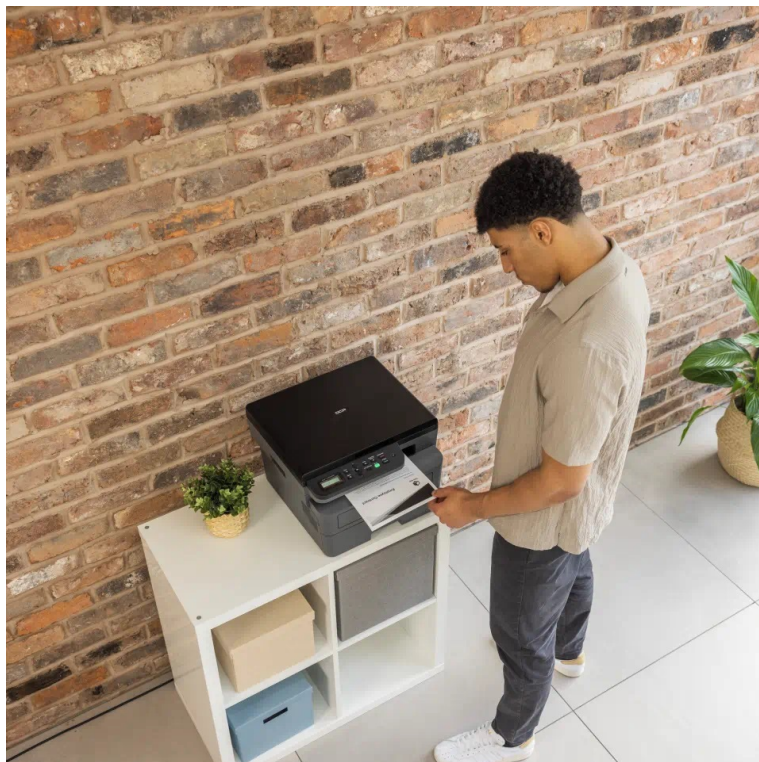

BROTHER DCP-L2600D

Cena celkem:	3 276 Kč (bez DPH: 2 708 Kč)
Běžná cena:	3 604 Kč
Ušetříte:	328 Kč
Kód zboží:	TISB3761
Part No.:	DCPL2600DY1
Záruka:	24 měs.
Stav:	Nové zboží

Popis

Brother DCP-L2600D - buďte produktivní s oboustranným tiskem

Multifunkční tiskárna Brother DCP-L2600D nabízí klíčové funkce pro chod firemní kanceláře nebo menší pracovní skupiny. Tiskárna v sobě integruje také **kopírku** a **skener**, takže s jedním zařízením obsáhnete veškerou každodenní agendu. Díky **rychlosti tisku až 34 stran za minutu** podporuje svižnou produkci dokumentů. Ve spojení s funkcí **automatického oboustranného tisku** šetří čas, peníze a zvyšuje pracovní efektivitu. Snadné a intuitivní ovládání zajišťuje **LCD displej s tlačítky**. Pro drátové připojení slouží rozhraní **USB**.

Brother DCP-L2600D

Multifunkční černobílá laserová tiskárna formátu **A4** nabízející rozlišení tisku **1200 × 1200 DPI** a rychlost tisku až 34 stran za minutu. Disponuje vestavěným skenerem s rozlišením až **1200 × 1200 DPI**. Potěší též **automatický duplexní tisk** s rychlostí až 16 stran za minutu. Vybavena je zásobníkem papíru s kapacitou **250 listů**. Ovládání je velmi snadné díky **dvouřádkovému LCD** displeji s tlačítky. Tiskárnu je možné připojit drátově přes **USB**.