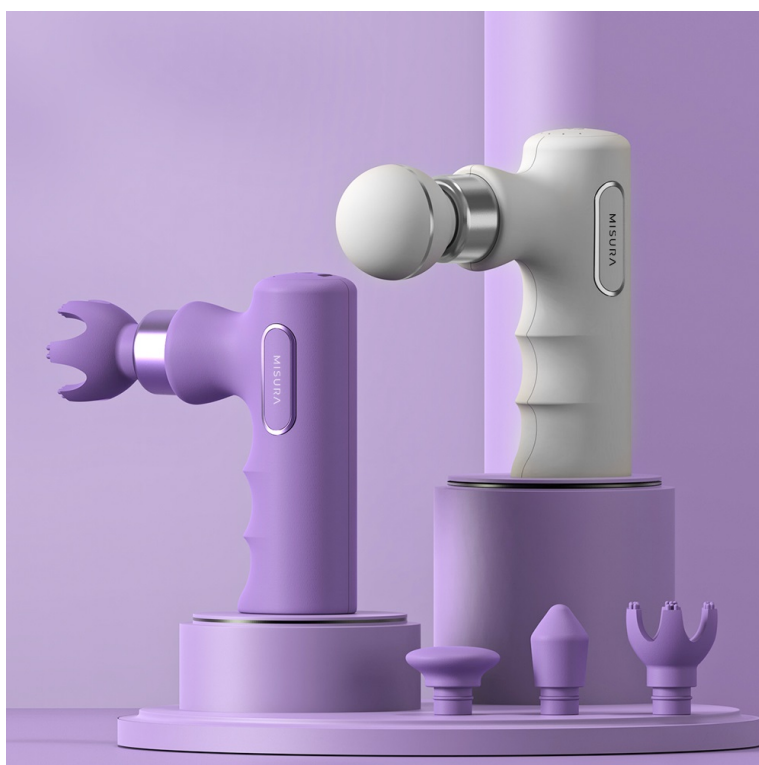

Masážní pistole MISURA MB5 Mini - váš osobní masér do kapsy

Masážní pistole MISURA MB5 Mini je ideální přístroj pro regeneraci svalů a kloubů jednoduše v pohodlí domova, v kanceláři nebo na cestách. Je vhodný pro všechny, kteří během dne čelí namáhavé práci, nebo mají sedavé zaměstnání. Na své si přijdou také amatérští sportovci, kteří potřebují po svém výkonu nebo tréninku rychlou regeneraci. Masážní pistole **MISURA MB5 Mini** je navržena s ohledem na každodenní použití a přinese úlevu po náročném dni v kanceláři, aktivitách v přírodě nebo práci na zahrádce. Díky **kompaktnímu designu** se jednoduše vměstná do batohu, tašky nebo vaší kapsy.

MISURA MB5 Mini

Masážní pistole MISURA MB5 Mini přináší **svěží a kompaktní design**, který se pohodlně vejde do kapsy nebo batohu. I přes svou malou velikost však ukrývá tato pistole veškerou sílu pro dokonalou masáž. Po náročném cvičení, tréninku i při sedavém zaměstnání jsou svaly zatěžovány a zaslouží si také náležitý relax. Ruční masážní pistole **MISURA MB5 Mini** je navržena tak, aby snižovala tonus ve svalích vedoucí k nepříjemné bolesti a dopomohla k jejich uvolnění, prokrvení a rychlejší regeneraci. Přístroj byl vyvinut ve spolupráci s odborníky i sportovci a jeho funkce odpovídají individuálním požadavkům uživatele. **Masážní stroj MISURA MB5 Mini** pracuje na principu pulzujících vibrací, které proudí do ztuhlé svalové tkáně a pomáhají k hloubkové stimulaci svalů a uzlových bodů. Díky tomu je zmírněna únava a bolest při takzvaném „přetažení“.