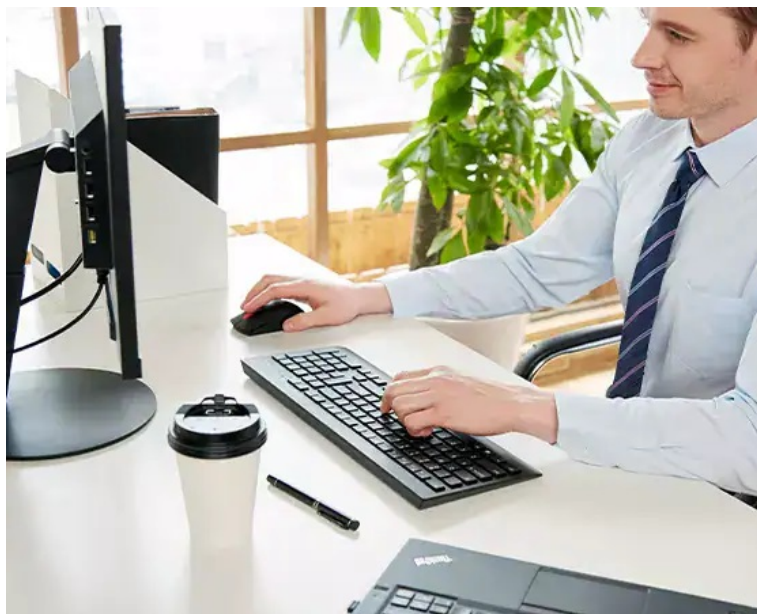

Lenovo Professional Wireless Combo představuje set bezdrátové klávesnice a myši pro profesionální pracovní činnost na PC. **Bezdrátová klávesnice Lenovo plné velikosti** je vybavena numerickým blokem pro snadné zadávání číselných znaků nebo **multimediálními klávesami**, s pomocí kterých máte přehrávání multimédií jednoduše a kdykoli na dosah. Vyznačuje se **tenkým designem** a klávesami, které podporují komfortní psaní a **tichý provoz**.

Bezdrátová myš Lenovo také dbá na uživatelské pohodlí. Ergonomický design zajišťuje pevné uchopení a ve spojení s **laserovým snímačem s rozlišením 1600 DPI** zajišťuje efektivní ovládání po celý den. Pro **bezdrátové připojení** slouží rozhraní 2,4 GHz (USB adaptér).

Lenovo Professional Wireless Combo

Kvalitní set klávesnice a myši pokryje všechny vaše základní kancelářské potřeby. Klávesnice nabízí nastavitelné naklápěcí nožičky, konstrukci odolnou proti polití, tiché klávesy s citlivou odezvou a prvotřídní zážitek ze psaní. Potěší také vyhrazené **multimediální klávesy**. Ergonomická myš je vybavena **laserovým senzorem** s rozlišením snímače **1600 DPI**, které zaručí hladké a přesné ovládání.