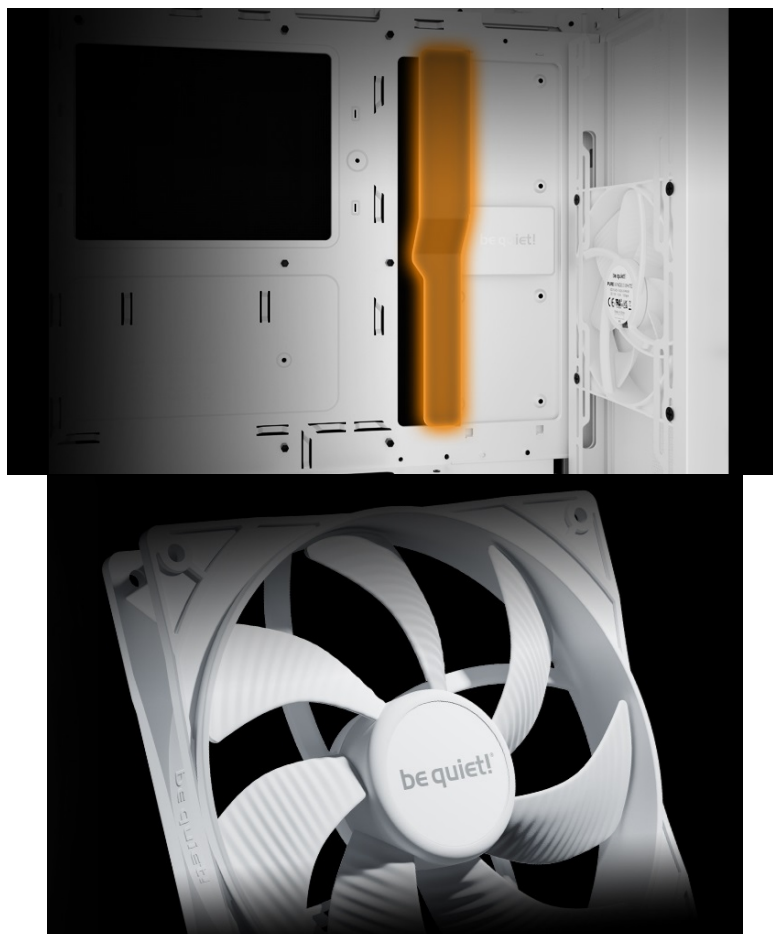

BE QUIET! PURE BASE 501 AIRFLOW BÍLÁ

Cena celkem:

2 119 Kč**(bez DPH: 1 751 Kč)**

Běžná cena:

2 331 Kč

Ušetříte:

212 Kč

Kód zboží:

Lepší airflow, lepší chod vašeho PC - Be quiet! PURE BASE 501 Airflow

Počítačová skříň **Be quiet! PURE BASE 501 Airflow** ve formátu **ATX**, která je vhodná pro stavbu všestranně zaměřených PC systémů. Provedení se vyznačuje elegancí bez rušivých prvků. Skříň disponuje dvojicí předinstalovaných ventilátorů Pure Wings 3. Design lopatek podporuje silné proudění vzduchu bez nadměrného hluku. Pro ještě lepší chladičí výkon je tento model vybaven **perforovaným předním panelem**, a tak přináší špičkový výkon pro spolehlivý chod náročných sestav.

PC skříň Be quiet! PURE BASE 501 Airflow v provedení Middle Tower nabízí dostatek prostoru pro všechny komponenty

a vměstnají se do ní moderní grafické karty nebo velké chladiče, radiátor a samozřejmě ventilátory. Svým uspořádáním a designem umožňuje **efektivní správu kabeláže** a podílí se na celkově čistém uspořádání. Na vnější horním panelu naleznete snadno přístupné konektory pro připojení moderních periférií.

ZÁKLADNÍ SPECIFIKACE

Provedení skříně: Middle Tower

Interní pozice: 5 × 2,5", 2 × 3,5"

Kompatibilita základní desky: ATX, Micro ATX, Mini-ITX

Zdroj: bez zdroje

Konektory na horním panelu: 2 × USB 3.2 Gen1, 1 × USB-C 3.2 Gen2, 1 × kombinovaný port sluchátek a mikrofonu