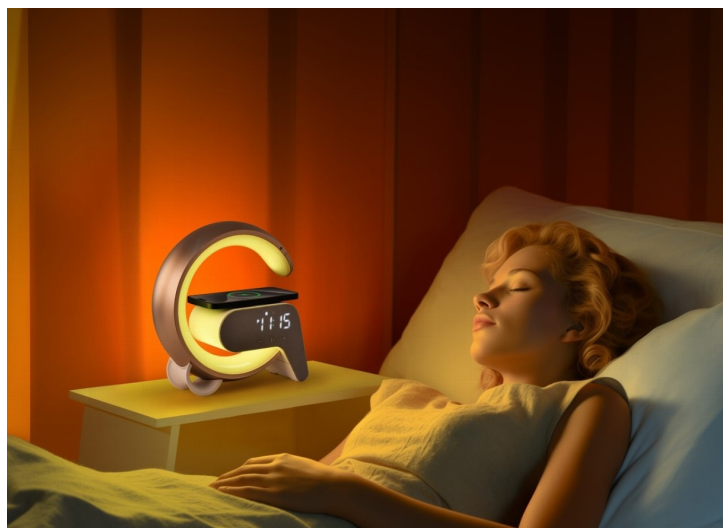

#### IMMAX LED FLAMINGO - světlo pro relaxaci, nabíječka pro smartphone

**Stolní lampička IMMAX LED FLAMINGO**, která do místnosti vnese nejenom potřebné osvětlení, ale také stylový vzhled. Uplatní se tak rovněž jako nepřehlédnutelný doplněk v místnosti. Kromě osvětlení přináší také možnost **bezdrátového Qi napájení a budík**. LED lampička **IMMAX FLAMINGO** produkuje teplý odstín světla, které vytvoří příjemnou atmosféru v interiéru. Nechybí ani **funkce plynulého stmívání a RGB podsvícení**, takže je ideální na usínání nebo vytvoření přívětivé nálady v dětském pokojíčku apod.

Pro navození relaxačního stavu disponuje také **6 přírodními zvuky**, které zklidní mysl. Škálu funkcí doplňuje **Bluetooth reproduktor**, který vám umožní přehrávání hudby přímo z vašeho smartphonu nebo tabletu. **Lampička IMMAX LED FLAMINGO** je opatřena displejem, který zobrazuje čas. Nastavit lze rovněž **budík s 2 časy buzení**. Horní plocha obsahuje integrovanou **Qi nabíječku pro bezdrátové napájení** kompatibilního smartphonu.

## IMMAX LED FLAMINGO

Netradiční LED stolní lampička s praktickým **digitálním displejem** a s efektním **RGB podsvícením**. Nabízí teplý odstín světla a plynulé stmívání. Tato lampička je ideální do dětských pokojíčků díky možnosti **přehrávání šesti různých přírodních zvuků** či bílého šumu k večernímu zklidnění. LED displej disponuje možností ztlumení i úplného vypnutí. Pro přehrávání hudby z mobilního zařízení bez nutnosti připojení kabelu je připraven **Bluetooth reproduktor**. K dispozici je navíc i **duální budík** pro dva různé časy probuzení, **bezdrátová nabíječka standardu Qi** a nabíjecí **USB port** pro nabíjení