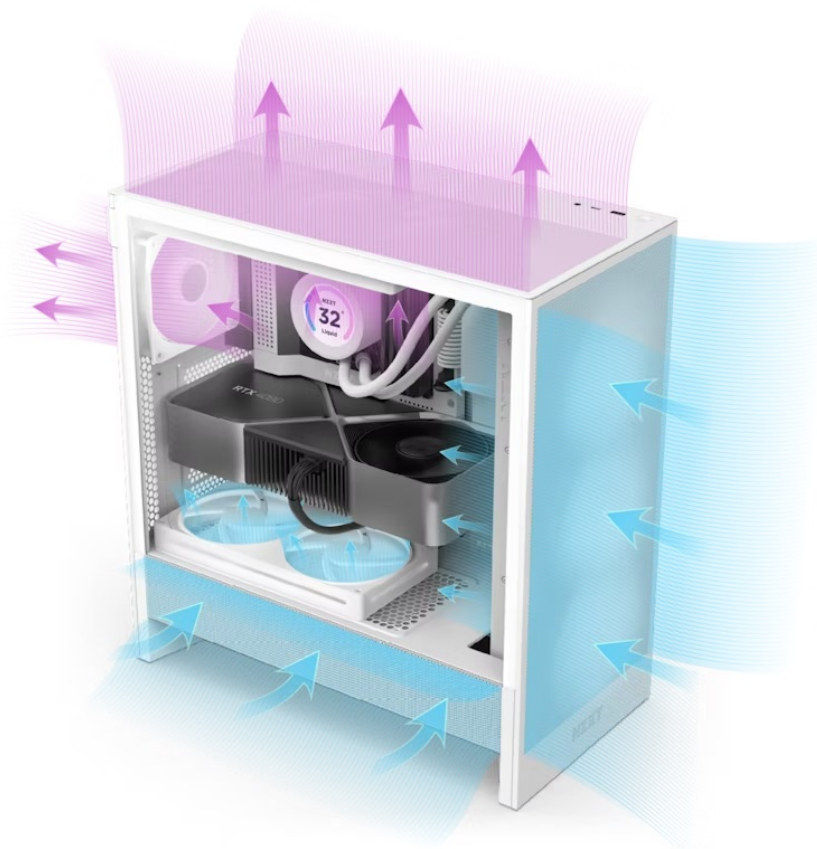

Počítačová skříň **NZXT H5 Flow RGB Edition** velikosti Middle Tower je navržena pro stavbu moderního PC systému s důrazem na perfektní proudění vzduchu a chlazení GPU. **Panely se síťovaným designem** jsou ideální pro výkonné sestavy s pokročilým nebo vodním chlazením. Současně zajišťují maximální průtok vzduchu a zamezují nadměrnému vniknutí prachu.

Vnitřní prostor pojme všechny komponenty v čele s **chladičem CPU** do výšky až 170 mm a grafickou kartou o délce až 410 mm. Instalovat lze rovněž **základní desky různých formátů - ATX, Micro ATX, Mini ITX, EATX**. V základu je skříň osazena **jedním RGB ventilátorem o velikosti 360 mm** (kombinace 3x 120mm ventilátorů) a **jedním 120mm**

NZXT H5 Flow RGB

Elegantní počítačová skříň nabízí stylovou **prosklenou bočnici**, perforovaný panel a prvotřídní kovovou konstrukci. Osazení komponentami je lehké díky **systému správy kabeláže**, kabely tedy nikde zbytečně nepřekáží. Skříň je na přední straně **osazena jedním RGB ventilátorem o velikosti 360 mm (kombinace 3x 120mm ventilátorů) a jedním 120mm ventilátorem** bez podsvícení na zadní straně. Potěší také možnost rozšíření o další čtyři ventilátory. Samozřejmostí jsou prachové filtry. Důmyslné řešení umožňuje pohodlné umístění **až 360 mm dlouhého výměníku** vodního chlazení na přední straně. Ve skříni je dostatek prostoru pro chladič CPU do výšky až 170 mm a grafickou kartu o délce až 410 mm. Na horním panelu je k dispozici jeden port **USB 3.0**, jeden port **USB-C** a kombinovaný port sluchátek a mikrofonu. Skříň je dodávána **bez zdroje**.

Ilustrační foto - Zobrazené komponenty na úvodní fotografii nejsou součástí balení.

ZÁKLADNÍ SPECIFIKACE

Provedení skříně: Middle Tower

Interní pozice: 2x 2,5", 1x 3,5"

Kompatibilita základní desky: ATX, Micro ATX, Mini ITX, EATX (do 277 mm)