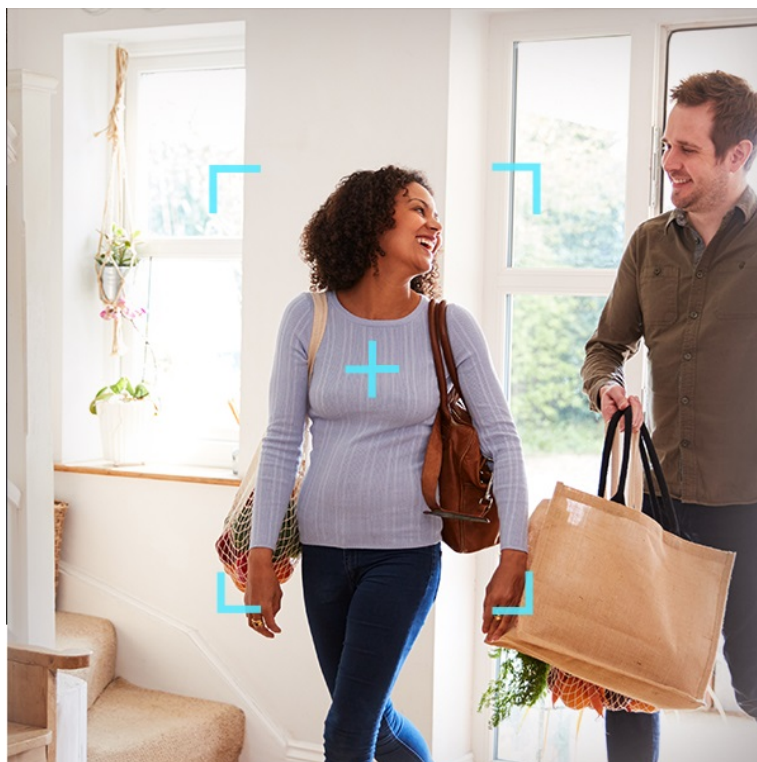

IP kamera EZVIZ H6c Pro výrazně zlepší zabezpečení vašeho interiéru. Díky **otočné konstrukci** pokryje velký prostor, který vám zprostředkuje v podobě obrazu ve 3K rozlišení. Důležité informace o tom, co se u vás doma děje, získáváte formou upozornění. Systém detekce je natolik inteligentní, že dokáže rozpoznat pohybující se osobu a sledovat každá její krok. Mezi další inteligentní funkce patří například **upozornění na změnu hladinu hluku**.

Díky tomu můžete zavčas rozpoznat možný problém a spojit se s kamerou pouhým klepnutím na tlačítko pro zahájení hovoru. Samozřejmostí je živý obraz i v nočních hodinách. **Kamera EZVIZ H6c Pro** podporuje pokročilý režim nočního vidění s jasnými detaily, takže můžete klidně spát od večera do rána. Kamera podporuje připojení pomocí rozhraní **RJ-45** nebo **Wi-Fi**.

EZVIZ H6c Pro

Bezdrátová IP kamera je navržena pro snadné sledování vnitřních prostor. **Snímač 1/2,7" CMOS** je schopný snímat video v rozlišení **2880 x 1620 při 25 fps**. Pro případ zhoršených světelných podmínek je přítomen **IR přísvit** do vzdálenosti **až 10 m** a bílý **LED přísvit** pro barevné záznamy v noci. Součástí kamery je integrovaný **reproduktor a mikrofon**, který umožňuje oboustrannou komunikaci. Připojení lze jednoduše realizovat jak drátově prostřednictvím **RJ-45** konektoru, tak bezdrátově skrze **Wi-Fi**. Propojení kamery pomocí aplikace v mobilním zařízení umožní pohodlný vzdálený přístup, pořizování záznamů či fotografií nebo upozornění v případě **detekce pohybu**. Mezi další užitečné funkce patří například rozpoznávání a sledování lidské postavy (Auto-Tracking), detekce hlasitých zvuků či **dotykové tlačítko** pro zahájení hovoru. Natočené záznamy je možné ukládat na **microSD kartu** do kapacity až 512 GB nebo odesílat na cloudové úložiště (na základě předplatného). Přímou v aplikaci navíc můžete s kamerou pohodlně otáčet o **až 340°** horizontálně a **až 55°** vertikálně.