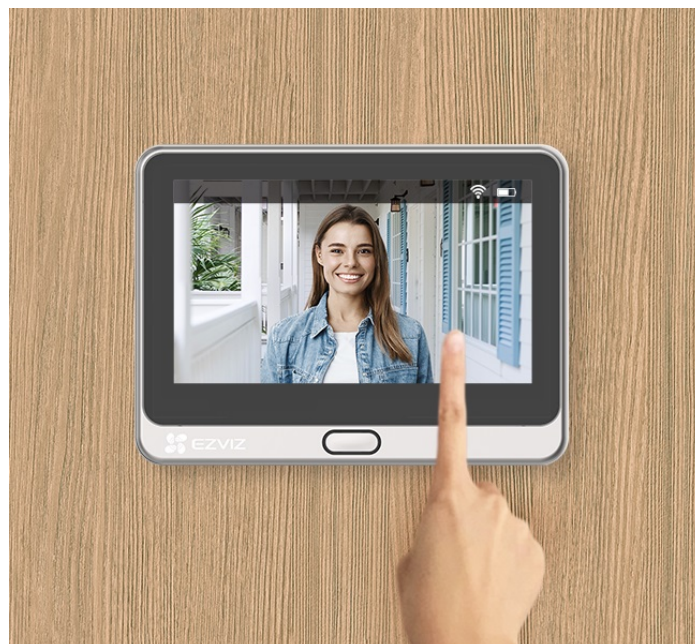

Chytrý dveřní videotelefon EZVIZ DP2 2K, který přináší bezpečnost a pohodlné ovládání až k vašim domovním dveřím. Dveřní kukátko s kamerou nabízí obraz v **rozlišení 2K** a umožňuje snímání prostoru v širokých zorných úhlech. Díky tomu vám přehledně zprostředkuje, kdo stojí za dveřmi. Ostrý obraz je pak ideální pro jasnou identifikaci osoby. Skrze **barevný dotykový displej** můžete snadno a intuitivně ovládat jednotlivé funkce. Ve spojení s **inteligentní detekcí pohybu** máte vše pod kontrolou a můžete se cítit bezpečně v každé situaci.

Dveřní videotelefon EZVIZ DP2 2K vám poslouží nejenom k živému zobrazení, ale také **obousměrnému videohovoru**, což oceníte například při uvítání přátel, doručování balíčků, pošty nebo využívání dalších služeb. Samozřejmostí je také **podpora nočního vidění** díky IR přísvitu do vzdálenosti až 5 m. Součástí je rovněž **zvonek**.

EZVIZ DP2 2K

Dveřní kukátko s kamerou a funkcí zvonku nabízí rozlišení **2304 x 1296** obrazových bodů a úhel záběru **166°**. Video ve vysoké kvalitě zaručí také při nočních záběrech díky **IR přísvitu** s dosahem až 5 m. **PIR čidlo** pro detekci pohybu zajistí dokonalé zabezpečení prostoru. Kukátko disponuje 4,3" dotykovým displejem, bezdrátovým připojením **Wi-Fi** a slotem pro paměťovou kartu o velikosti až 512 GB pro nahrávání záznamu. Díky mobilní aplikaci budete mít přehled o situaci před dveřmi **24 hodin denně, 7 dní v týdnu** odkudkoli skrze váš smartphone. O napájení se stará vestavěná baterie s kapacitou **4600 mAh**, nebo napájecí adaptér (není součástí balení).

Součástí balení je USB kabel, montážní základna, kryt, úchytka a 6x šroub.

ZÁKLADNÍ SPECIFIKACE

Snímací čip: 1/2,7" CMOS, f = 2,0 mm, úhel záběru diagonálně 166°

Maximální rozlišení: 2304 x 1296 px

Funkce: zvoněk, dotykový displej, záznam, podpora microSD karet, Wi-Fi, mobilní aplikace, obousměrný audio přenos, PIR čidlo, DWDR