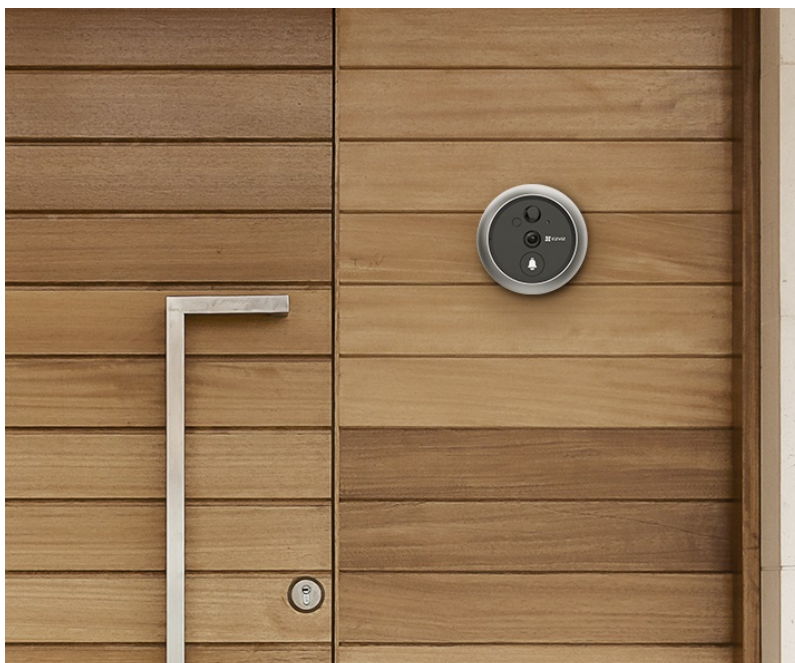

Chytrý dveřní videotelefon EZVIZ DP2 2K, který přináší bezpečnost a pohodlné ovládání až k vašim domovním dveřím. Dveřní kukátko s kamerou nabízí obraz v **rozlišení 2K** a umožňuje snímání prostoru v širokých zorných úhlech. Díky tomu vám přehledně zprostředkuje, kdo stojí za dveřmi. Ostrý obraz je pak ideální pro jasnou identifikaci osoby. Skrze **barevný dotykový displej** můžete snadno a intuitivně ovládat jednotlivé funkce. Ve spojení s **inteligentní detekcí pohybu** máte vše pod kontrolou a můžete se cítit bezpečně v každé situaci.

Dveřní videotelefon EZVIZ DP2 2K vám poslouží nejenom k živému zobrazení, ale také **obousměrnému videohovoru**, což oceníte například při uvítání přátel, doručování balíčků, pošty nebo využívání dalších služeb. Samozřejmostí je také **podpora nočního vidění** díky IR přísvitu do vzdálenosti až 5 m. Součástí je rovněž **zvonek**.

EZVIZ DP2 2K

Dveřní kukátko s kamerou a funkcí zvonku nabízí rozlišení **2304 x 1296** obrazových bodů a úhel záběru **166°**. Video ve vysoké kvalitě zaručí také při nočních záběrech díky **IR přísvitu** s dosahem až 5 m. **PIR čidlo** pro detekci pohybu zajistí dokonalé zabezpečení prostoru. Kukátko disponuje 4,3" dotykovým displejem, bezdrátovým připojením **Wi-Fi** a slotem pro paměťovou kartu o velikosti až 512 GB pro nahrávání záznamu. Díky mobilní aplikaci budete mít přehled o situaci před dveřmi **24 hodin denně, 7 dní v týdnu** odkudkoli skrze váš smartphone. O napájení se stará vestavěná baterie s kapacitou **4600 mAh**, nebo napájecí adaptér (není součástí balení).

Součástí balení je USB kabel, montážní základna, kryt, úchytka a 6x šroub.

ZÁKLADNÍ SPECIFIKACE

Snímací čip: 1/2,7" CMOS, f = 2,0 mm, úhel záběru diagonálně 166°

Maximální rozlišení: 2304 x 1296 px

Funkce: zvoněk, dotykový displej, záznam, podpora microSD karet, Wi-Fi, mobilní aplikace, obousměrný audio přenos, PIR čidlo, DWDR