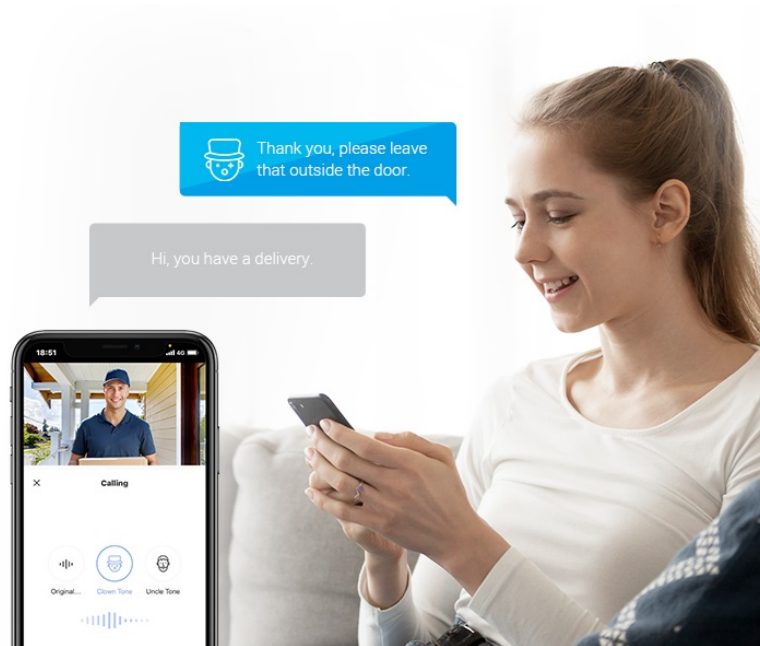

EZVIZ DP2 2K

Cena celkem:	4 237 Kč (bez DPH: 3 502 Kč)
Běžná cena:	4 661 Kč
Ušetříte:	424 Kč
Kód zboží:	KIPEZV1085
Part No.:	CS-DP2(3WPFBS,3MP)
Záruka:	24 měs.
Stav:	Nové zboží

Popis

EZVIZ DP2 2K - jasný výhled za domovní dveře

Chytrý dveřní videotelefon EZVIZ DP2 2K, který přináší bezpečnost a pohodlné ovládání až k vašim domovním dveřím. Dveřní kukátko s kamerou nabízí obraz v **rozlišení 2K** a umožňuje snímání prostoru v širokých zorných úhlech. Díky tomu vám přehledně zprostředkuje, kdo stojí za dveřmi. Ostrý obraz je pak ideální pro jasnou identifikaci osoby. Skrze **barevný dotykový displej** můžete snadno a intuitivně ovládat jednotlivé funkce. Ve spojení s **inteligentní detekcí pohybu** máte vše pod kontrolou a můžete se cítit bezpečně v každé situaci.

Dveřní videotelefon EZVIZ DP2 2K vám poslouží nejenom k živému zobrazení, ale také **obousměrnému videohovoru**, což oceníte například při uvítání přátel, doručování balíčků, pošty nebo využívání dalších služeb. Samozřejmostí je také **podpora nočního vidění** díky IR přísvitu do vzdálenosti až 5 m. Součástí je rovněž **zvonek**.

EZVIZ DP2 2K

Dveřní kukátko s kamerou a funkcí zvonku nabízí rozlišení **2304 x 1296** obrazových bodů a úhel záběru **166°**. Video ve vysoké kvalitě zaručí také při nočních záběrech díky **IR přísvitu** s dosahem až 5 m. **PIR čidlo** pro detekci pohybu zajistí dokonalé zabezpečení prostoru. Kukátko disponuje 4,3" dotykovým displejem, bezdrátovým připojením **Wi-Fi** a slotem pro paměťovou kartu o velikosti až 512 GB pro nahrávání záznamu. Díky mobilní aplikaci budete mít přehled o situaci před dveřmi **24 hodin denně, 7 dní v týdnu** odkudkoli skrze váš smartphone. O napájení se stará vestavěná baterie s kapacitou **4600 mAh**, nebo napájecí adaptér (není součástí balení).