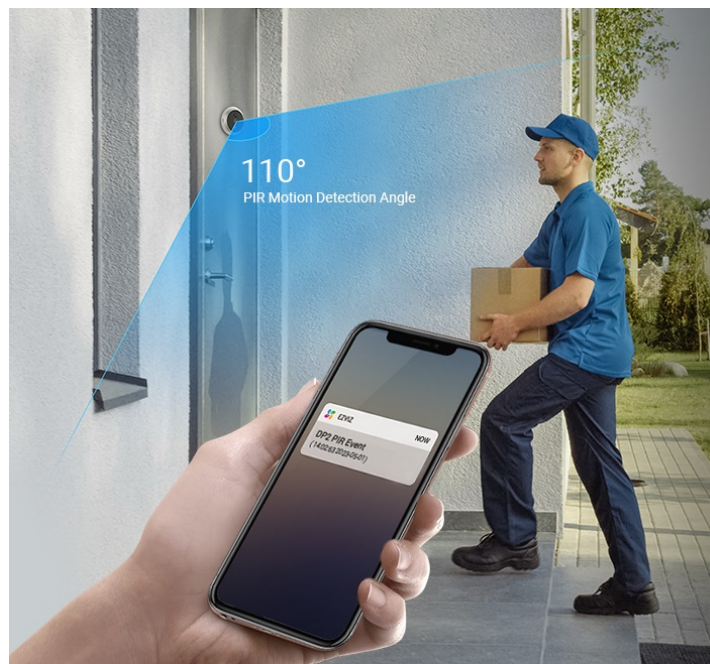

EZVIZ DP2 2K

Cena celkem:	4 237 Kč (bez DPH: 3 502 Kč)
Běžná cena:	4 661 Kč
Ušetříte:	424 Kč
Kód zboží:	KIPEZV1085
Part No.:	CS-DP2(3WPFBS,3MP)
Záruka:	24 měs.
Stav:	Nové zboží

Popis

EZVIZ DP2 2K - jasný výhled za domovní dveře

Chytrý dveřní videotelefon EZVIZ DP2 2K, který přináší bezpečnost a pohodlné ovládání až k vašim domovním dveřím. Dveřní kukátko s kamerou nabízí obraz v **rozlišení 2K** a umožňuje snímání prostoru v širokých zorných úhlech. Díky tomu vám přehledně zprostředkuje, kdo stojí za dveřmi. Ostrý obraz je pak ideální pro jasnou identifikaci osoby. Skrze **barevný dotykový displej** můžete snadno a intuitivně ovládat jednotlivé funkce. Ve spojení s **inteligentní detekcí pohybu** máte vše pod kontrolou a můžete se cítit bezpečně v každé situaci.

Dveřní videotelefon EZVIZ DP2 2K vám poslouží nejenom k živému zobrazení, ale také **obousměrnému videohovoru**, což oceníte například při uvítání přátel, doručování balíčků, pošty nebo využívání dalších služeb. Samozřejmostí je také **podpora nočního vidění** díky IR přísvitu do vzdálenosti až 5 m. Součástí je rovněž **zvonek**.

EZVIZ DP2 2K

Dveřní kukátko s kamerou a funkcí zvonku nabízí rozlišení **2304 x 1296** obrazových bodů a úhel záběru **166°**. Video ve vysoké kvalitě zaručí také při nočních záběrech díky **IR přísvitu** s dosahem až 5 m. **PIR čidlo** pro detekci pohybu zajistí dokonalé zabezpečení prostoru. Kukátko disponuje 4,3" dotykovým displejem, bezdrátovým připojením **Wi-Fi** a slotem pro paměťovou kartu o velikosti až 512 GB pro nahrávání záznamu. Díky mobilní aplikaci budete mít přehled o situaci před dveřmi **24 hodin denně, 7 dní v týdnu** odkudkoli skrze váš smartphone. O napájení se stará vestavěná baterie s kapacitou **4600 mAh**, nebo napájecí adaptér (není součástí balení).