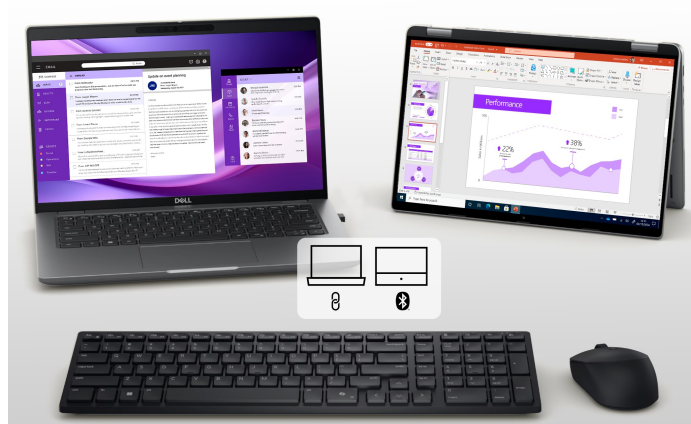

DELL KM555 CZ/SK

Cena celkem:	1 014 Kč (bez DPH: 838 Kč)
Běžná cena:	1 116 Kč
Ušetříte:	101 Kč
Kód zboží:	KEYD1160
Part No.:	580-BBVN
Záruka:	36 měs.
Stav:	Nové zboží

Popis

Set klávesnice a myši DELL KM555 - klidné místo na práci

Set klávesnice a myši DELL KM555, který se snadno vměstná na pracovní stůl. Je ideální do otevřené kanceláře a každého pracovního prostoru, který sdílíte s kolegy nebo klienty. **Tiché klávesy a tlačítka** vám umožní plné soustředění na aktuální činnost, ať už jde o psaní dokumentů, vyřizování e-mailové komunikace, ovládání aplikací a veškeré administrativní činnosti. **Set DELL KM555** je navržen s ohledem na celodenní pohodlí.

Kompaktní rozměry klávesnice šetří místo a zachovávají přehledný pracovní prostor. Současně nabízí všechny základní funkce klávesnice standardní velikosti. Díky **oboustrannému designu myši** lze myš umístit na levou i pravou stranu a ovládat vámi preferovanou rukou. Čistému stolu bez zbytečných kabelů nahrává také podpora **duálního bezdrátového připojení**.

Díky **přijímači Dell Secure Link USB** a technologii **Bluetooth 5.1** můžete myš i klávesnici využívat naplno a bez změní kabelů. Mezi další přednosti patří přítomnost **samostatné klávesy Microsoft Copilot**. Stiskem klávesy **spustíte nástroj umělé inteligence Copilot**, která vám usnadní práci s dokumenty a jejich editaci, tvorbu souhrnu, konceptů, obrázků, vyhledávání informací a spoustu dalších užitečných funkcí, které zefektivní vaši každodenní činnost v kanceláři.