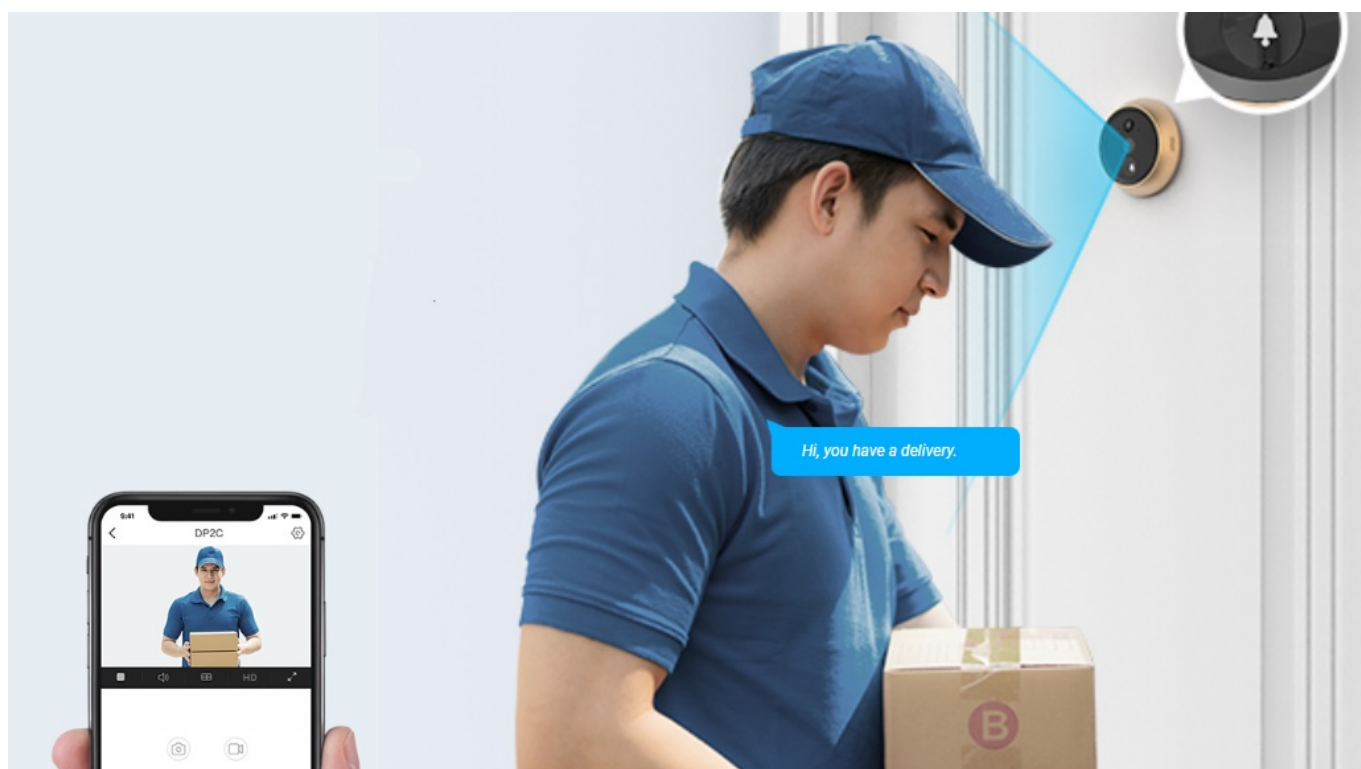

EZVIZ DP2C ZLATÉ

Cena celkem:	3 739 Kč (bez DPH: 3 090 Kč)
Běžná cena:	4 113 Kč
Ušetříte:	374 Kč
Kód zboží:	KIPEZV1091
Part No.:	CS-DP2C-R100-6E2WPFB-GD
Záruka:	24 měs.
Stav:	Nové zboží

Popis**Videotelefon EZVIZ DP2C - vždy víte, kdo stojí za dveřmi**

Dveřní videotelefon EZVIZ DP2C pro zvýšení zabezpečení ve vaší chytré domácnosti. S jeho pomocí jednoduše a bezpečně zjistíte, kdo klepe na dveře. Obsahuje **kukátko s kamerou a funkcí zvonku**. Obraz snímá v jasném a detailním **rozlišení Full HD a široké úhly záběru** zachytí velký prostor okolo. **Barevný dotykový displej** kukátka je snadno použitelný a obsluhu zvládne celá rodina. S přehledem nahradí klasické malé kukátko, které nejenom nezachytí mnoho, ale často také vidění zkresluje.

Obrazovku lze také nastavit pro automatické zapnutí při detekci návštěvníka. Díky **bezdrátovému připojení** lze chytrý dveřní **videotelefon EZVIZ DP2C** propojit se smartphonem a skrze mobilní aplikaci monitorovat prostor před dveřmi. Samozřejmostí je **konstrukce z kvalitních a odolných materiálů**, které zajistí robustnost a pevnost pro instalaci ve venkovním prostoru.

EZVIZ DP2C

Dveřní kukátko s kamerou a funkcí zvonku nabízí rozlišení **1920 x 1080** obrazových bodů a úhel záběru **155°**. Video ve vysoké kvalitě zaručí také při nočních záběrech díky **IR přísvitu** s dosahem až 5 m. **PIR čidlo** pro detekci pohybu zajistí dokonalé zabezpečení prostoru. Kukátko disponuje 4,3" barevným displejem, bezdrátovým připojením **Wi-Fi** a slotem pro paměťovou kartu o velikosti až 512 GB pro nahrávání záznamu. Díky mobilní aplikaci budete mít přehled o situaci před dveřmi **24 hodin denně, 7 dní v týdnu** odkudkoli skrze váš smartphone. Zajistě potěší také **podpora hlasových**