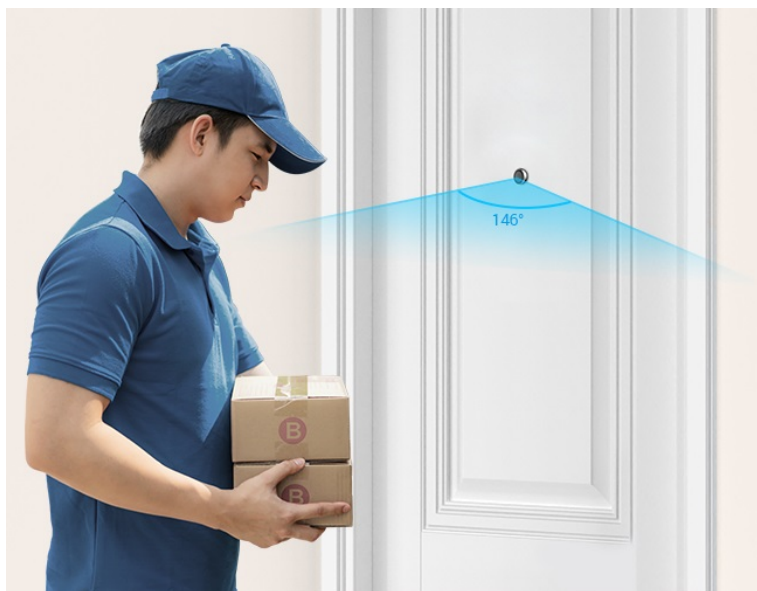

EZVIZ HP2 ZLATÉ

Cena celkem:	1 895 Kč (bez DPH: 1 566 Kč)
Běžná cena:	2 085 Kč
Ušetříte:	190 Kč
Kód zboží:	KIPEZV1090
Part No.:	CS-HP2-R100-6E2WB-GD
Záruka:	24 měs.
Stav:	Nové zboží

Popis

Vždy a všude víte, kdo stojí za domácími dveřmi - kukátko EZVIZ HP2

Dveřní kukátko EZVIZ HP2 se zbudovanou kamerou, se kterou budete mít vždy přehled o tom, kdo stojí za dveřmi a co se tam děje. Kamera podporuje **široké úhly záběru**, a tak s přehledem a ostře zachytí obličej návštěvníků, balíčky od doručovatelů, nákupní tašky z on-line obchodů a zkrátka všechno a všechny, kteří se mihnou před vašimi dveřmi. Svým designem je kamera absolutně nenápadná a dokonale splyne s dveřmi. Hlavní předností **chytrého kukátka EZVIZ HP2** je především možnost sledování na dálku z pohodlí gauče.

Pomocí **aplikace EZVIZ** ve vašem smartphonu můžete jednoduše kontrolovat dění na chodbě nebo pořídit živé video, ať už jste kdekoli. Součástí je také **samostatný displej**, který vám umožní v reálném čase obhlédnout prostor za dveřmi. Na velkém 4,3palcovém displeji můžete sledovat živé přenosy obrazu a snadno identifikovat osoby za dveřmi. Díky **bezdrátovému připojení skrze Wi-Fi** je konektivita rychlá a jednoduchá.

EZVIZ HP2

Dveřní kukátko s kamerou nabízí rozlišení **1920 × 1080** obrazových bodů a úhel záběru **146°**. Součástí kukátka je 4,3" barevný displej, který umožňuje na první pohled zjistit, co se děje za dveřmi. Díky bezdrátovému připojení pomocí technologie **Wi-Fi** a mobilní aplikaci budete mít přehled o situaci před dveřmi **24 hodin denně, 7 dní v týdnu** odkudkoli skrze váš smartphone. O napájení se stará vestavěná baterie s kapacitou **2200 mAh**.