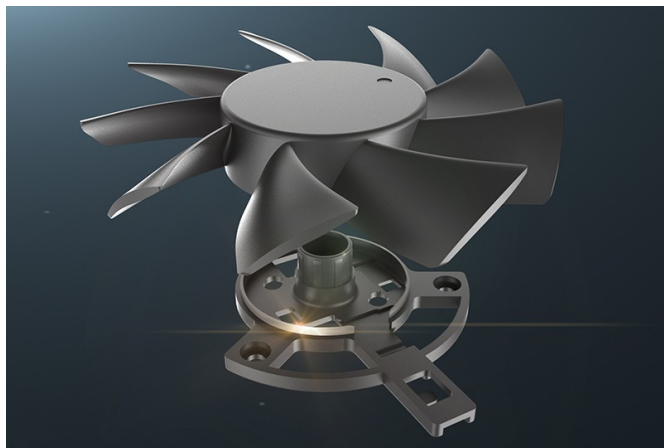

ASUS DUAL RTX3050 OC - optimální volba pro hráče a tvůrce

Grafická karta **ASUS DUAL RTX3050 OC** do herních nebo tvůrčích PC sestav. Je postavena na **architektuře NVIDIA Ampere**, která zlepšuje propustnost a energetickou účinnost. Přináší technologie a RT jádra 2. generace pro **vylepšení Ray Tracingu** a ještě bohatší detaily při vykreslování odstínů, odlesků a dalších vizuálních efektů. Tensor jádra 3. generace podporují lepší činnost AI algoritmů nebo **DLSS**.

Dvojice Axial-tech ventilátorů nabízí designované lopatky ventilátorů, které zajišťují vyšší tlak vzduchu a lepší chlazení. Technologie 0db podporuje tichý provoz během nízké zátěže. Samozřejmostí je kvalitní konstrukce, která zaručuje odolnost a pevnost celé grafické karty **ASUS DUAL RTX3050 OC**. **Auto-Extreme** představuje technologicky vyspělý výrobní proces, který klade důraz na preciznost s ohledem na ekologickou zátěž.