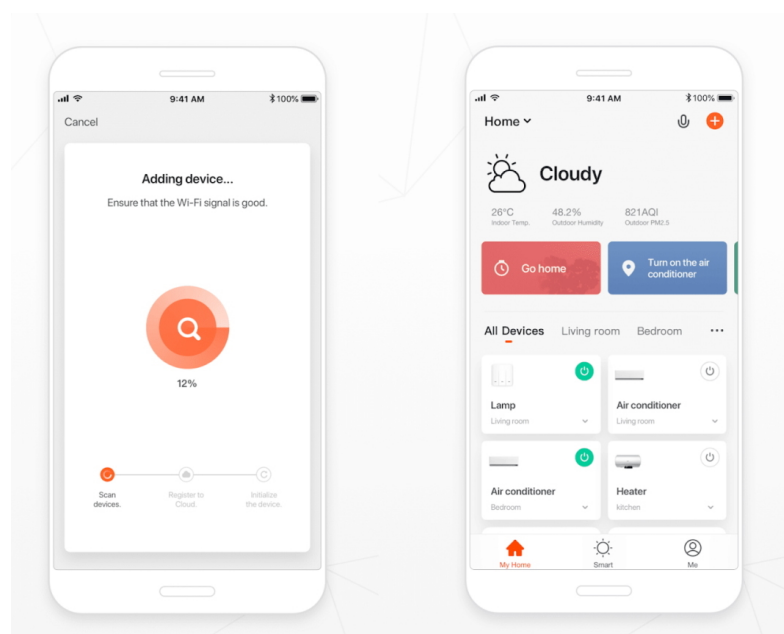

Chytré osvětlení IMMAX NEO LITE PUNTO-4 SMART do každé moderní domácnosti. Vyznačuje se **elegantním designem**, který se skvěle hodí do jakékoli místnosti - kuchyně, obývacího pokoje, ložnice nebo třeba na chodbu. Díky podpoře chytrých technologií světlo IMMAX NEO LITE PUNTO-4 SMART **snadno integrujete do systému Smart domu**. Chytrou LED žárovku můžete **jednoduše ovládat pomocí mobilní aplikace** (Android i iOS), případně lze využít také **hlasové asistenty** Amazon Alexa, Apple Siri nebo Google Assistant.

Ovládejte **nastavení jasu nebo barevné teploty** a přizpůsobte osvětlení podle své nálady nebo situace. **Barva světla RGB a přechod mezi teplou až studenou bílou** vám umožní snadno vytvořit relaxační nebo romantickou atmosféru, nebo jasně osvětlené prostředí, ve kterém se potřebujete soustředit na práci. **Stropní chytré svítidlo IMMAX NEO LITE PUNTO-4** disponuje **čtveřicí LED žárovek IMMAX NEO LITE**, které **spotřebovávají méně energie** a jsou ideální pro úsporu nákladů. Potěší také jednoduchá a rychlá instalace.

Chytrá, **stmívatelná**, barevná LED žárovka umožňuje **nastavení barvy a jasu** světla dle aktuální potřeby. Kromě **RGB** barevné škály je možné měnit také teplotu světla od teplé až po studenou bílou. Žárovka je založena na bezpečné a spolehlivé bezdrátové komunikaci **Wi-Fi**. Samozřejmostí je kompatibilita se systémy iOS či Android a hlasovým ovládáním přes Amazon Alexa, Google Assistant nebo Apple Siri.