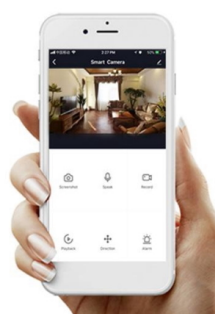

Chytré osvětlení IMMAX NEO LITE PUNTO-4 SMART do každé moderní domácnosti. Vyznačuje se **elegantním designem**, který se skvěle hodí do jakékoli místnosti - kuchyně, obývacího pokoje, ložnice nebo třeba na chodbu. Díky podpoře chytrých technologií světlo IMMAX NEO LITE PUNTO-4 SMART **snadno integrujete do systému Smart domu**. Chytrou LED žárovku můžete **jednoduše ovládat pomocí mobilní aplikace** (Android i iOS), případně lze využít také **hlasové asistenty** Amazon Alexa, Apple Siri nebo Google Assistant.

Ovládejte **nastavení jasu nebo barevné teploty** a přizpůsobte osvětlení podle své nálady nebo situace. **Barva světla RGB a přechod mezi teplou až studenou bílou** vám umožní snadno vytvořit relaxační nebo romantickou atmosféru, nebo jasně osvětlené prostředí, ve kterém se potřebujete soustředit na práci. **Stropní chytré svítidlo IMMAX NEO LITE PUNTO-4** disponuje **čtveřicí LED žárovek IMMAX NEO LITE**, které **spotřebovávají méně energie** a jsou ideální pro úsporu nákladů. Potěší také jednoduchá a rychlá instalace.

Chytrá, **stmívatelná**, barevná LED žárovka umožňuje **nastavení barvy a jasu** světla dle aktuální potřeby. Kromě **RGB** barevné škály je možné měnit také teplotu světla od teplé až po studenou bílou. Žárovka je založena na bezpečné a spolehlivé bezdrátové komunikaci **Wi-Fi**. Samozřejmostí je kompatibilita se systémy iOS či Android a hlasovým ovládáním přes Amazon Alexa, Google Assistant nebo Apple Siri.