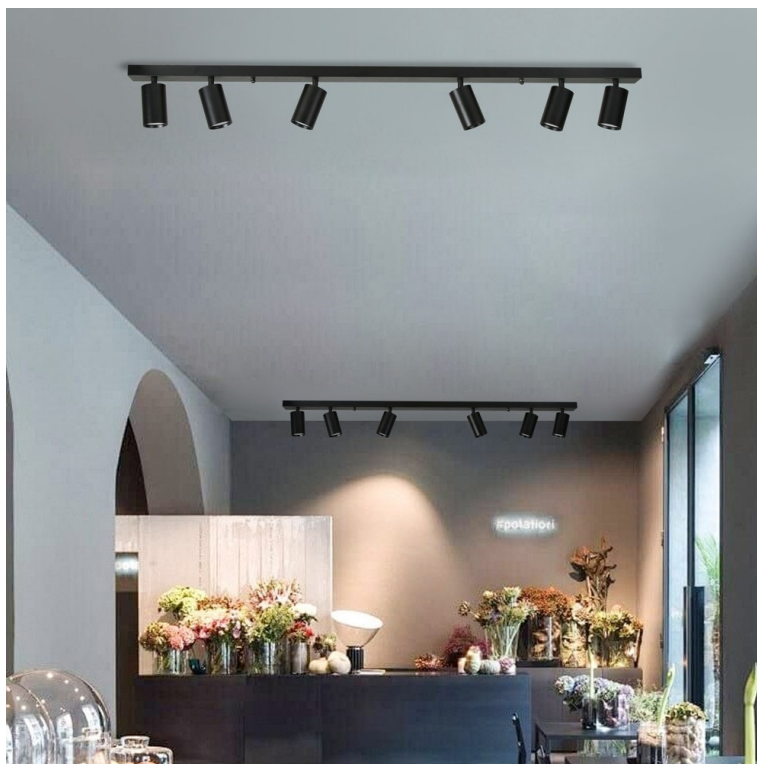

Stav: Nové zboží

Popis

IMMAX NEO LITE PUNTO-6 SMART - Smart světlo, které šetří energii

Chytré osvětlení IMMAX NEO LITE PUNTO-6 SMART do každé moderní domácnosti. Vyznačuje se **elegantním designem**, který se skvěle hodí do jakékoli místnosti - kuchyně, obývacího pokoje, ložnice nebo třeba na chodbu. Díky podpoře chytrých technologií světlo IMMAX NEO LITE PUNTO-6 SMART **snadno integrujete do systému Smart domu**. Chytrou LED žárovku můžete **jednoduše ovládat pomocí mobilní aplikace** (Android i iOS), případně lze využít také **hlasové asistenty** Amazon Alexa, Apple Siri nebo Google Assistant.

Ovládejte **nastavení jasu nebo barevné teploty** a přizpůsobte osvětlení podle své nálady nebo situace. **Barva světla RGB a přechod mezi teplou až studenou bílou** vám umožní snadno vytvořit relaxační nebo romantickou atmosféru, nebo jasně osvětlené prostředí, ve kterém se potřebujete soustředit na práci. **Stropní chytré svítidlo IMMAX NEO LITE PUNTO-6** disponuje **šesti LED žárovkami IMMAX NEO LITE**, které **spotřebovávají méně energie** a jsou ideální pro úsporu nákladů. Potěší také jednoduchá a rychlá instalace.

IMMAX NEO LITE PUNTO-6 SMART

Sada stropního/nástěnného svítidla PUNTO a šesti chytrých LED žárovek IMMAX NEO LITE nabízí perfektní kombinaci stylu a technologie, která oživí každý interiér.

Série bodových svítidel PUNTO představuje **kvalitní kovová svítidla** v elegantním, matně černém provedení, která jsou ideální volbou pro funkční osvětlení současných interiérů. Svítidla mohou být instalována jako **nástěnná i stropní**, což zvyšuje jejich flexibilitu a univerzálnost. Šest směrových hlav je nerovnoměrně rozloženo na 119 cm dlouhé základně a díky pohyblivým kloubům lze světelné pruhy zacílit přesně tam, kde je potřeba. Osazeno je **šesti patcemi GU10** pro instalaci žárovek o max. příkonu **6x 9 W**. Hlavu svítidla lze pro snadnější instalaci žárovky odšroubovat. Součástí balení je sada zlatých kroužků, kterými lze upravit vzhled svítidla na černošatý.