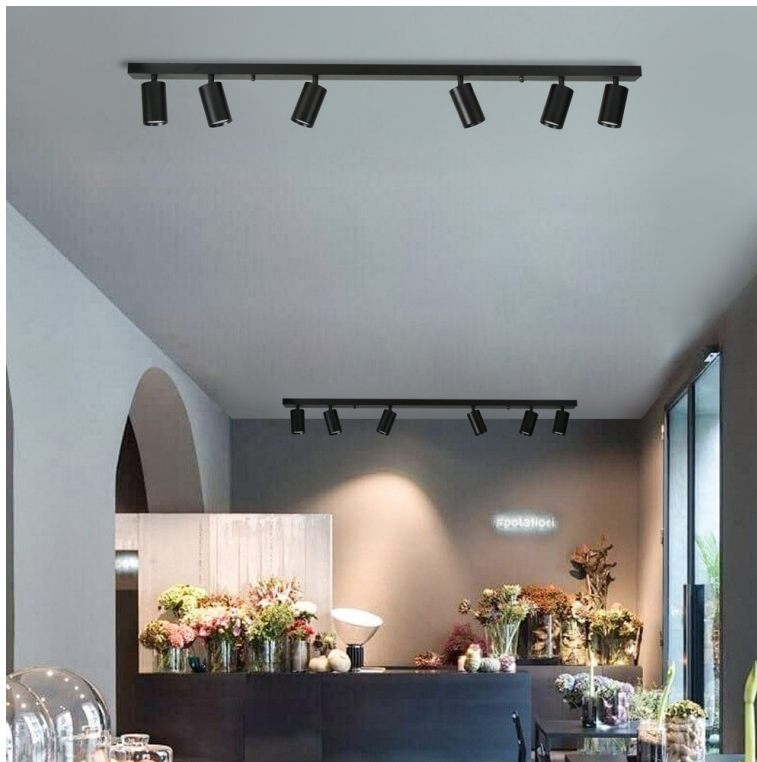

Chytré osvětlení IMMAX NEO PUNTO-6 SMART do každé moderní domácnosti. Vyznačuje se **elegantním designem**, který se skvěle hodí do jakékoli místnosti – kuchyně, obývacího pokoje, ložnice nebo třeba na chodbu. Díky podpoře chytrých technologií světlo IMMAX NEO PUNTO-6 SMART **snadno integrujete do systému Smart domu**. Chytrou LED žárovku můžete **jednoduše ovládat pomocí mobilní aplikace** (Android i iOS), případně lze využít také **hlasové asistenty** Amazon Alexa, Apple Siri nebo Google Assistant.

Ovládejte **nastavení jasu nebo barevné teploty** a přizpůsobte osvětlení podle své nálady nebo situace. **Barva světla RGB a přechod mezi teplou až studenou bílou** vám umožní snadno vytvořit relaxační nebo romantickou atmosféru, nebo jasně osvětlené prostředí, ve kterém se potřebujete soustředit na práci. **Stropní chytré svítidlo IMMAX NEO PUNTO-6** disponuje **šesticí LED žárovek IMMAX NEO**, které **spotřebovávají méně energie** a jsou ideální pro úsporu nákladů. Potěší také jednoduchá a rychlá instalace.

IMMAX NEO PUNTO-6 SMART

Sada stropního/nástěnného svítidla PUNTO a šesti chytrých LED žárovek IMMAX NEO nabízí perfektní kombinaci stylu a technologie, která oživí každý interiér.

Série bodových svítidel PUNTO představuje **kvalitní kovová svítidla** v elegantním, matně černém provedení, která jsou ideální volbou pro funkční osvětlení současných interiérů. Svítidla mohou být instalována jako **nástěnná i stropní**, což zvyšuje jejich flexibilitu a univerzálnost. Šest směrových hlav je nerovnoměrně rozloženo na 119 cm dlouhé základně a díky pohyblivým kloubům lze světelné pruhy zacílit přesně tam, kde je potřeba. Osazeno je **šesti patricemi GU10** pro instalaci žárovek o max. příkonu **6x 9 W**. Hlavu svítidla lze pro snadnější instalaci žárovky odšroubovat. Součástí balení je sada zlatých kroužků, kterými lze upravit vzhled svítidla na černo-zlatý.