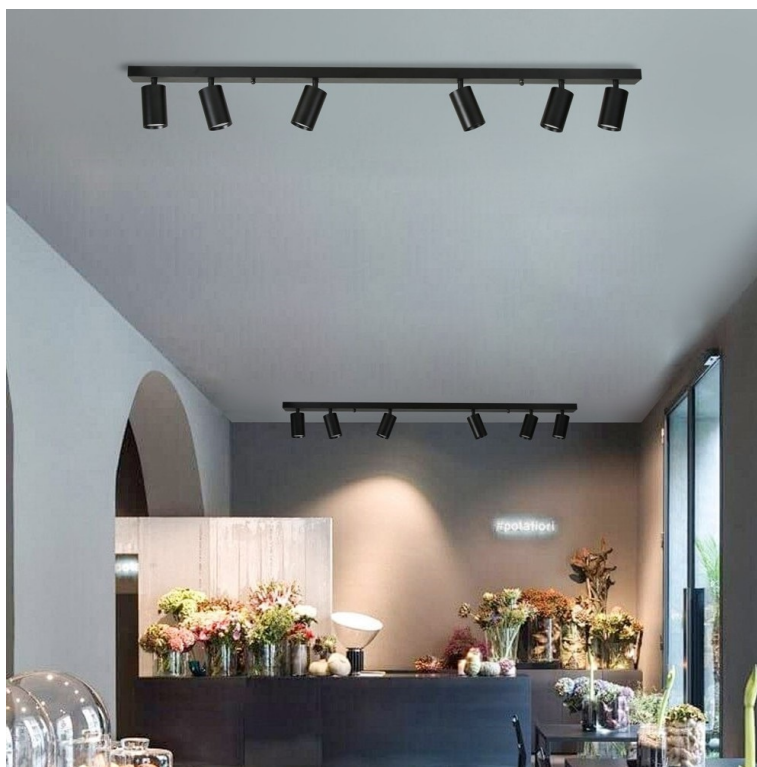

### IMMAX PUNTO-6 - osvětlení na strop i stěnu

**Svítilno IMMAX PUNTO-6** v moderním designu, které se hodí do nejrůznějších interiérů, ať už se jedná o domácnosti, nebo komerční prostory, jako jsou studia, galerie apod. Je vybaveno **šesti světelnými otočnými hlavami**, které vám umožní směřovat proud světla požadovaným směrem. Díky tomu je ideální pro osvětlení konkrétních oblastí, ploch částí místnosti nebo objektů.

Mezi další přednosti patří podpora **flexibilní instalace, a to jak na strop, tak stěnu. Kovová konstrukce** se podílí na elegantním vzhledu i celkové odolnosti. IMMAX PUNTO-6 umožňuje **montáž žárovky s patičí GU10**, takže podporuje zpravidla LED žárovky, ekologické, úsporné a další s touto specifikací.

## IMMAX PUNTO-6

Série bodových svítidel PUNTO představuje **kvalitní kovová svítidla** v elegantním, matně černém provedení, která jsou ideální volbou pro funkční osvětlení současných interiérů. Svítidla mohou být instalována jako **nástěnná i stropní**, což zvyšuje jejich flexibilitu a univerzálnost. Šest směrových hlav je nerovnoměrně rozloženo na 119 cm dlouhé základně a díky pohyblivým kloubům lze světelné pruhy zacílit přesně tam, kde je potřeba. Osazeno je **šesti paticemi GU10** pro instalaci žárovek o max. příkonu **6 × 9 W**. Hlavu svítidla lze pro snadnější instalaci žárovky odšroubovat.