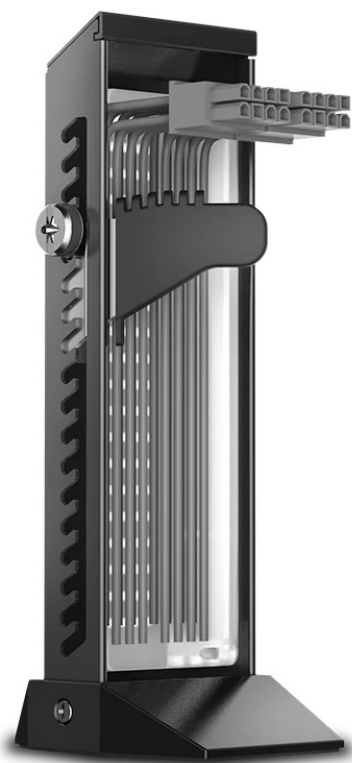

DEEPCOOL DP-GH01-ARGB

Cena celkem:	326 Kč (bez DPH: 270 Kč)
Běžná cena:	359 Kč
Ušetříte:	33 Kč
Kód zboží:	ACCDPC1025
Part No.:	DP-GH01-ARGB
Záruka:	24 měs.
Stav:	Nové zboží

Popis

Držák DEEPCOOL DP-GH01-ARGB - grafická karta tam, kde má být

Držák na grafické karty DEEPCOOL DP-GH01-ARGB s **přizpůsobitelným RGB LED osvětlením**. Vyznačuje se prémiovou konstrukcí z kovového rámu a plastové základny s metalickou barvou, díky čemuž je dostatečně **robustní** a stylový na pohled. Provedení umožňuje skrytí nevzhledných kabelů, takže na pohled je sestava úhledná a elegantní.

Navíc díky **modulárnímu designu** je instalace rychlá a jednoduchá. Díky precizně odvedené konstrukci nabízí držák DEEPCOOL DP-GH01-ARGB **nosnost až 5 kg** a uchytí i velmi těžké grafické karty. **Mechanismus pilových zubů** vám umožní nastavit kartu do optimální výšky a podporuje kompatibilitu s celou řadou modelů.

DEEPCOOL DP-GH01-ARGB

Stojan na grafickou kartu nabízející **nosnost až 5 kg** a devět adresovatelných **RGB LED** světel poskytuje plné osvětlení pro vaši sestavu a lze jej synchronizovat s dalšími 5V ADD-RGB zařízeními pomocí základní desky. Konstrukce s unikátně navrženým **kovovým rámem** a plastovou základnou zajišťuje spolu s jedinečnou funkcí skrytí kabelů čistý a vytříbený vzhled. Stojan využívá mechanismus nastavení pomocí pilových zubů a také konstrukci s dvěma montážními otvory. Kombinace obou **umožňuje jemné nastavení výšky** ve třech stupních: $\pm 3,3/6,7/10$ mm.