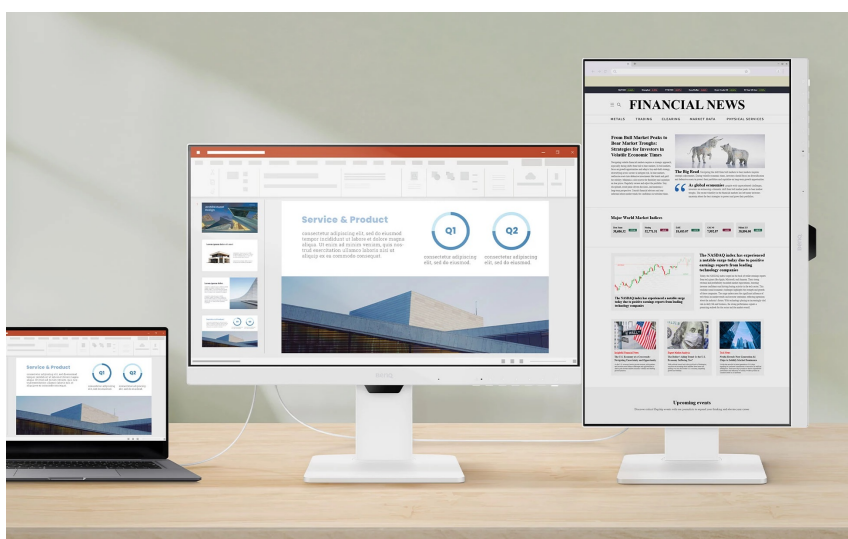

Pusťte se do práce s **monitorem BenQ GW2786TC**, který se přizpůsobí vašim požadavkům. Připojte periferní zařízení pomocí **portu USB-C**, nabíjejte jej během činnosti a dodejte svojí kancelář na flexibilitě. **Ergonomická konstrukce** umožní nastavit obrazovku do požadované výšky nebo úhlu. **Výškově nastavitelný stojan s funkcí Pivot** je navržen tak, abyste po celý den měli optimální pohodlí. **Displej s úhlopříčkou 27 palců** přináší dostatek prostoru pro sledování aplikací, dokumentů, webových stránek a dalších projektů ve Full HD rozlišení.

Díky **technologii Daisy Chain** pro sériové zapojení jednoduše vytvoříte sestavu s více monitory, rozšíříte pracovní prostor a získáte více místa na všechny své úkoly. Ve výbavě **monitoru BenQ GW2786TC** najdete zabudované **reproduktory** s celkovým výkonem 4 W. Jsou ideální pro efektivní komunikaci a ozvučení audio obsahu. Pro připojení ke zdroji obrazu slouží rozhraní **HDMI** a **DisplayPort**. Nechybí ani porty **USB 3.2 Gen1 (USB 3.0)** a již zmíněný **USB-C** pro nabíjení a přenos v režimu DP Alt mode.

BenQ GW2786TC

LED monitor s úhlopříčkou **27"** disponující Full HD rozlišením **1920 × 1080** obrazových bodů s poměrem stran **16 : 9**. Nabízí jas **250 cd/m²**, kontrastní poměr **1300 : 1**, dobu odezvy **5 ms** a pokrytí 99 % sRGB barevné palety. Pozorovací úhly **178° horizontálně i vertikálně** zaručí skvělou viditelnost z jakéhokoliv úhlu. K dispozici jsou také **dva porty USB 3.0** a port **USB-C**, který umožňuje kromě přenosu videa také napájení připojených zařízení pomocí technologie Power Delivery až do 65 W. Potěší také vestavěné **reproduktory** s celkovým výkonem 4 W, podpora technologie Daisy Chain (MST), výškově nastavitelný stojan a funkce **Pivot**, která umožňuje otočení obrazovky o 90°.