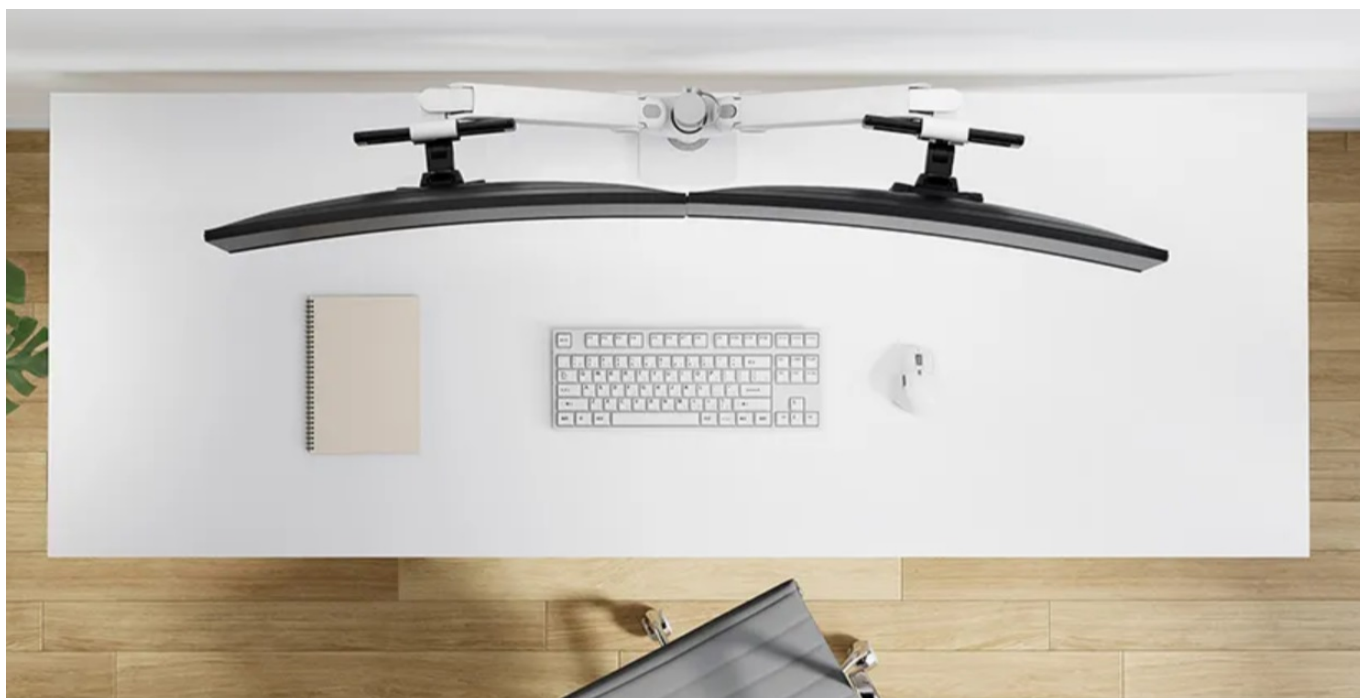

Stolní držák Neomounts DS65S-950WH2, se kterým si snadno přizpůsobíte svůj pracovní prostor s dvojicí monitorů. Držák je vhodný **pro uchycení plochých i prohnutých displejů s úhlopříčkou 24" až 34"** o hmotnosti až 22 kg (2× 11 kg). Konstrukce umožňuje **naklápění, otáčení i rotaci** obrazovky, díky čemuž výrazně podpoří pracovní **ergonomii** a každodenní pohodlí během sezení u počítače. Samozřejmostí je rovněž **nastavení výšky**. Komplexní nastavení pozice vám umožní sledování obrazu v optimálním úhlu a poloze.

S **držákem Neomounts DS65S-950WH2** tak předejdete zvýšené námaze citlivých částí těla, jako jsou záda nebo krk, jejich zatuhnutí a bolesti. Provedení z kvalitních materiálů zajišťuje robustnost a dlouhou životnost celého držáku. Potěší také **integrováný systém správy kabelů**, který slouží k lepší organizaci kabeláže. Součástí balení je svorka i průchodka pro snadnou instalaci.

Neomounts DS65S-950WH2

Plně pohyblivý stolní držák pro dva ploché nebo zakřivené monitory s úhlopříčkou **24" až 34"** a maximální hmotností **22 kg (2x 11 kg)**. Všestranná technologie naklápění, otáčení a rotace umožňuje vytvořit optimální pozorovací úhel. Držák má nastavitelnou výšku **0-54,2 cm**, hloubku **12,1-45,5 cm** a je vhodný pro obrazovky, které odpovídají vzoru otvorů **VESA 75 x 75 až 100 x 100 mm**. Potěší také systém pro úhledné vedení kabelů. Balení obsahuje stolní svorku i průchodku.

ZÁKLADNÍ SPECIFIKACE

Velikost obrazovky: 24-34"

Nosnost:

celkem 22 kg (11 kg/displej) pro plochý monitor
celkem 18 kg (9 kg/displej) pro zakřivený monitor

Maximální poloměr zakřivení monitoru: 1500 R

Materiál: hliník