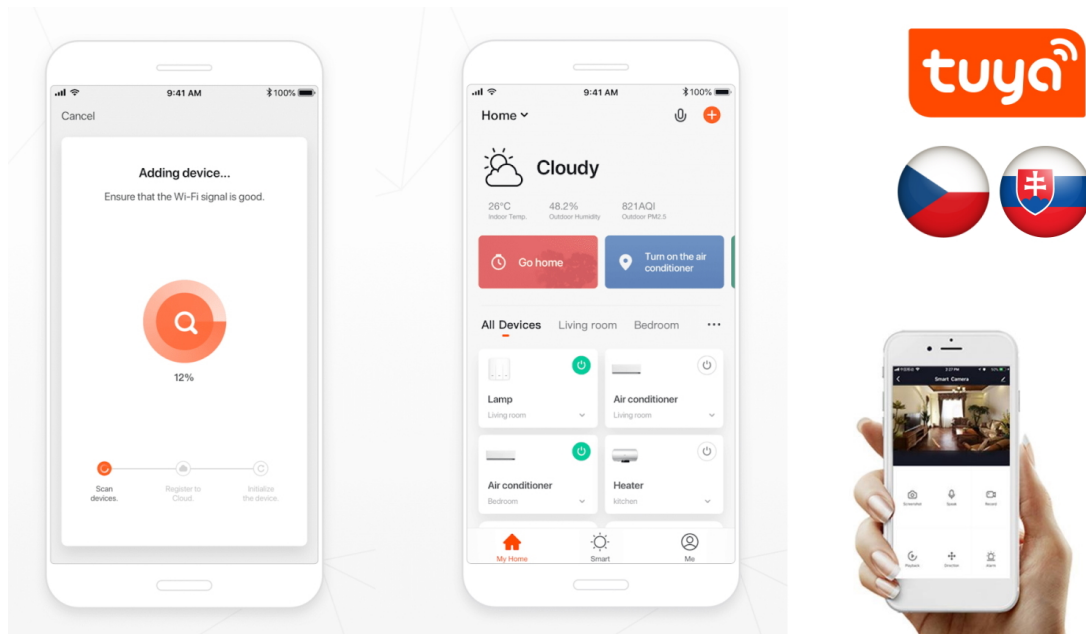

**Popis****IMMAX NEO LITE TUDO SMART - chytré osvětlení pro každou náladu**

**Stropní LED svítidlo IMMAX NEO LITE TUDO SMART** do každého interiéru. Je vhodné do všech typů pokojů i na chodby a díky výkonu 65 W produkuje **teplé i studené bílé barvy světla**. Díky tomu je ideální pro osvětlení v denní i noční dobu. Kromě základního osvětlení podporuje také **přídavné RGB podsvícení**, které vytvoří v místnosti jedinečnou atmosféru. **Bezdrátové připojení Wi-Fi** na protokolu Tuya zajišťuje komunikaci a snadnou integraci do systému osvětlení, který můžete ovládat pomocí **aplikace Immax NEO PRO**. Osvětlení tak můžete upravit na dálku s využitím **kompatibilních zařízení** s operačním systémem Android, iOS nebo hlasovými asistenty Amazon Alexa, Apple Siri nebo Google Assistant.

## IMMAX NEO LITE TUDO SMART 65 W

LED stropní svítidlo pro chytrou domácnost lze využít téměř v každé místnosti. **Přídavné RGB podsvícení** svítí vzhůru a zvolená barva vnese do místnosti vždy jinou atmosféru. Vyspělá technologie bezdrátové komunikace pomocí Wi-Fi na protokolu **Tuya** umožní integraci svítidla do aplikace **IMMAX NEO PRO**. I na dálku tak můžete vytvořit ideální osvětlení, změnit barvu světla od teplé bílé po studenou či nastavit vlastní světelný režim. Systém IMMAX NEO LITE **podporuje hlasové asistenty** Amazon Alexa, Google Assistant a Apple Siri. Svítidlo lze také ovládat dálkovým ovladačem, který je součástí balení.