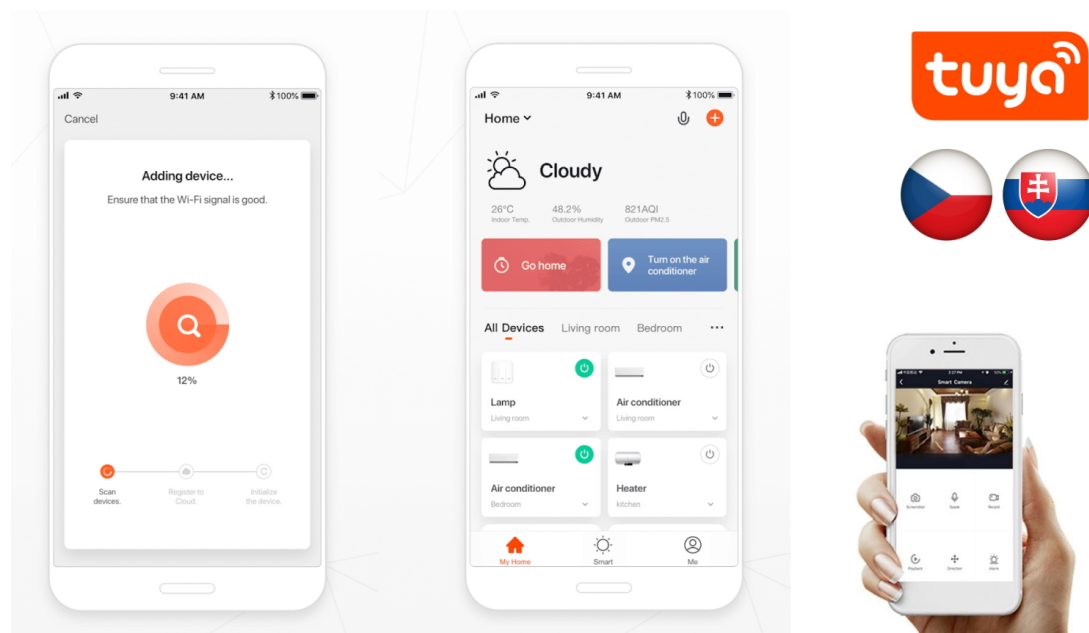

System podporuje technologii **BEACON**. Jedná se o bezdrátové ovládání pomocí **Bluetooth** protokolu. Pomocí dálkového ovladače můžete světlo či žárovku ovládat na dálku, aniž by bylo nutné DO namířit na výrobek (dosah cca 20 m). Jedním DO lze ovládat až 30 výrobků, a navíc **není potřeba vlastnit bránu (Bridge)**.

ZÁKLADNÍ SPECIFIKACE

Příkon: 38 W

Světelný tok: 2882 lm

Barevná teplota: 3000-6000 K

Index podání barev: > 80