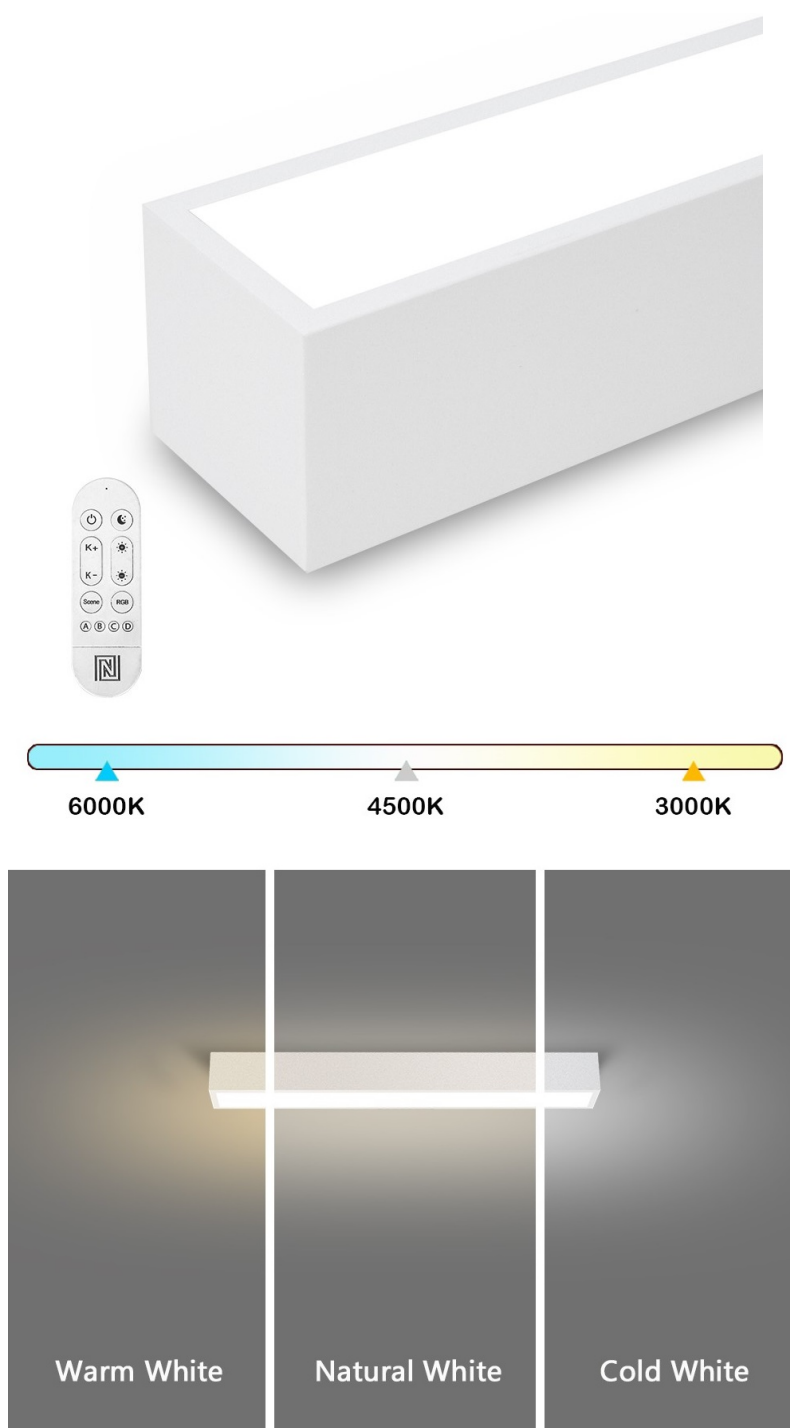

## IMMAX NEO LITE LUNGO SMART 58CM BÍLÉ

Cena celkem:	<b>1 742 Kč</b> <b>(bez DPH: 1 440 Kč)</b>
Běžná cena:	<b>1 916 Kč</b>
Ušetříte:	<b>174 Kč</b>
Kód zboží:	OSVIMM1409
Part No.:	07257L
Záruka:	24 měs.
Stav:	Nové zboží

## IMMAX NEO LITE LUNGO SMART - osvětlení pro každou chytrou domácnost

**Chytré stropní svítidlo IMMAX NEO LITE LUNGO SMART** pro osvětlení domácnosti. Svým **štíhlým a elegantním designem** je vhodné pro umístění do různých obytných místností, chodby, a dokonce i kanceláře. Disponuje funkcí **stmívání** a **nastavitelné barevné teploty v rozmezí 3000-6000 K**, díky čemuž produkuje teplé až studené bílé světlo. Vytvoří tak osvětlení jak pro večerní relax, tak pro pracovní nasazení a soustředěný výkon.

### **IMMAX NEO LITE LUNGO SMART 58 cm bílé**

Stropní svítidlo pro chytrou domácnost, které nabízí možnost **výběru odstínu bílé** barvy a dokonale osvětlí interiér. Svítidla LUNGO dodávají prostoru moderní a nadčasově laděný vzhled, který nikdy nezestárne. Tenké, podlouhlé světlo **o délce 58 cm** přináší styl a funkčnost i do úzkých prostorů a je tak vhodnou volbou pro chodby, koupelny nebo kanceláře. Vyspělá technologie ve svítidle, komunikující bezdrátově pomocí **Wi-Fi na protokolu Tuya**, umožní integraci svítidla do aplikace **IMMAX NEO PRO** v mobilním telefonu. Samozřejmostí je kompatibilita s hlasovými asistenty **Amazon Alexa, Google Assistant, Apple Siri**. Součástí balení je také dálkový ovladač.

#### ZÁKLADNÍ SPECIFIKACE

**Příkon:** 20 W

**Světelný tok:** 1520 lm

**Barevná teplota:** 3000–6000 K

**Index podání barev:** > 80

**Stmívání:** ano

**Minimální životnost:** 50 000 hodin

**Materiál:** kov + plast