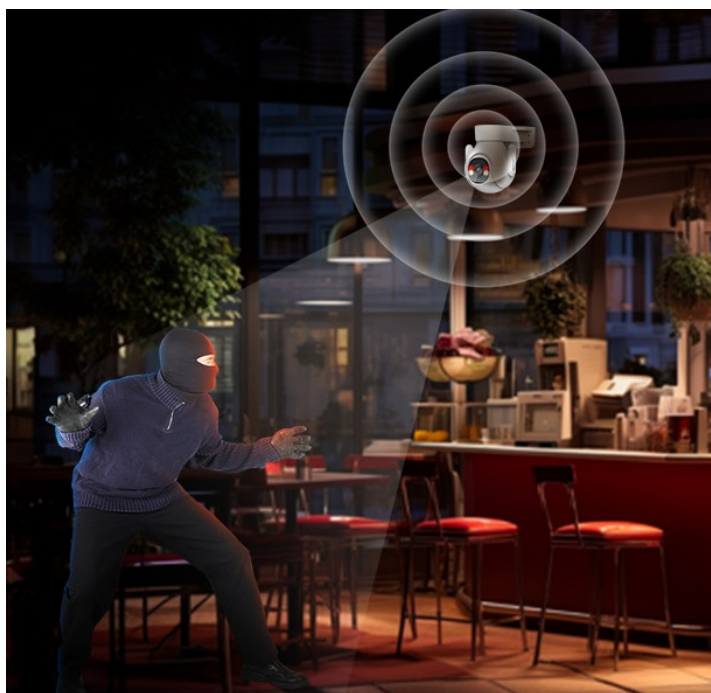

IP kamera Dahua IPC-P3BP-PV-0360B s Wi-Fi připojením, která je určena pro instalaci ve venkovním prostoru. Díky **otočné konstrukci** zachytí široký prostor a neexistuje žádné místo, které by kamera zůstalo skryto. Díky tomu představuje ideální volbu pro každodenní monitoring. **Snímač CMOS** podporuje nahrávání ve vysokém **rozlišení 3MP HD** a díky pokročilému režimu nočního vidění vám zprostředkuje jasný a detailní obraz v každou denní či noční hodinu.

Pokročilý systém AI dokáže rozeznat osoby i vozidla a efektivně odfiltrovat irelevantní objekty. Díky tomu předchází falešným poplachům a na váš smartphone skrze **DMSS aplikaci** tak přichází výhradně jen opodstatněné notifikace. **IP kamera Dahua IPC-P3BP-PV-0360B** disponuje **dvojitým systémem odstrašení** v podobě světelného i zvukového alarmu. Nezvaný návštěvník tak velmi dobře ví, že tady šlápnul vedle.

Pro snadnou komunikaci kdykoli a kdekoli je tento model vybaven **zabudovaným mikrofonom a reproduktorem**. Ve spojení s DMSS aplikací můžete komunikovat a sledovat dění v reálném čase. IP kamera **Dahua IPC-P3BP-PV-0360B** pro potřeby venkovní instalace splňuje **stupeň krytí IP66**, díky čemuž je optimálně chráněna před vnějšími vlivy počasí, jako je déšť, mlha, nebo prach.