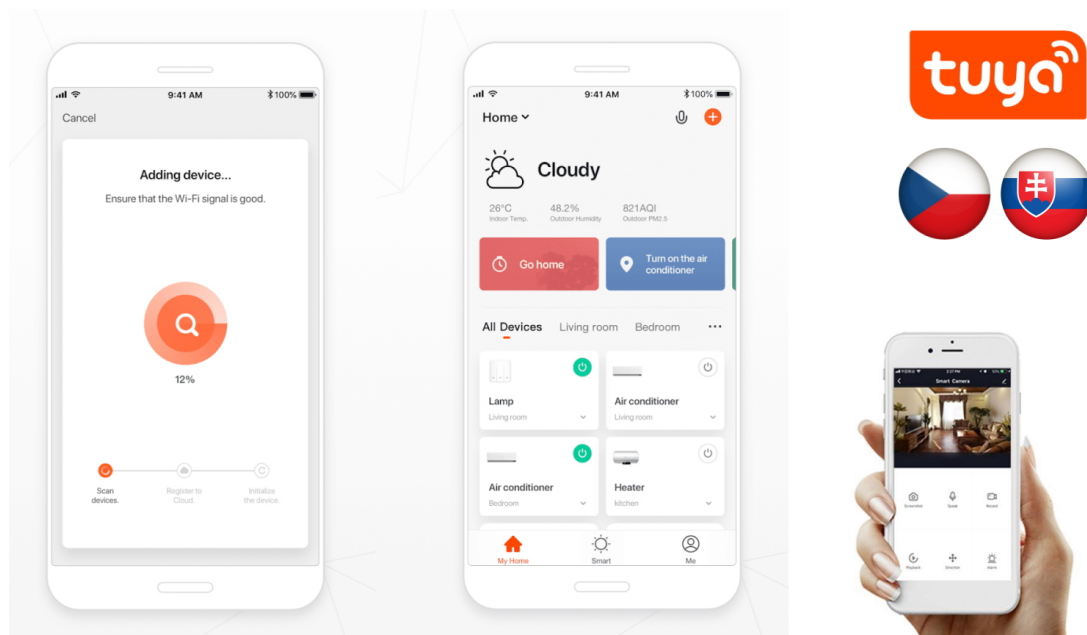

IMMAX NEO LITE SMART LED PÁSEK 5M

Cena celkem:	449 Kč (bez DPH: 371 Kč)
Běžná cena:	494 Kč
Ušetříte:	45 Kč
Kód zboží:	OSVIMM1416
Part No.:	07791L
Záruka:	24 měs.
Stav:	Nové zboží

Popis

LED pásek IMMAX NEO LITE - chytré osvětlení pro každou příležitost

Chytrý LED pásek IMMAX NEO LITE, se kterým vykouzlíte barevnou atmosféru v jakékoli místnosti, a dokonce také na balkóně nebo terase. **LED pásek** totiž splňuje **stupeň krytí IP65**, a tak je ideální také pro venkovní použití. Disponuje **funkcí nastavení barev i jasu**, takže se přizpůsobí každé příležitosti – párty plná barev, čas relaxace nebo vytvoření intimnějšího a romantického prostředí. Pomocí **mobilní aplikace IMMAX NEO PRO** máte vše ve své režii. **Barevný LED pásek IMMAX NEO LITE Smart** podporuje také **integraci do systémů Google Home a Amazon Alexa**, takže můžete využít i ovládání hlasem.

IMMAX NEO LITE Smart LED pásek 5 m

Chytrý barevný stmívatelný LED pásek je založen na energeticky úsporné, bezpečné a spolehlivé bezdrátové technologii **Wi-Fi**. Barvu a jas lze měnit podle vkusu i nálady pomocí aplikace **IMMAX NEO PRO**, která je k dispozici pro operační systémy **Android** nebo **iOS**. Pásek je kompatibilní také se systémy **Google Home** a **Amazon Alexa**, díky kterým můžete využít možnost hlasového ovládání.