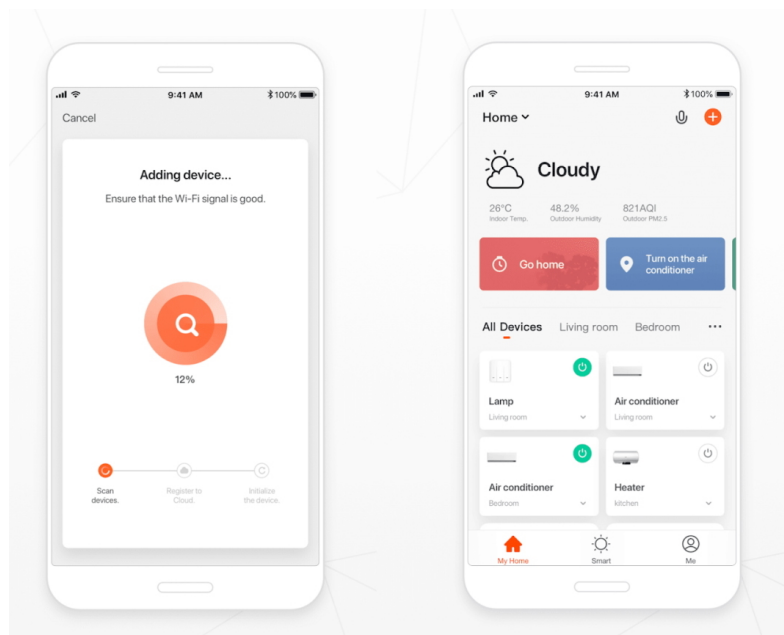

LED žárovka **IMMAX NEO E27** s praktickými funkcemi pro osvětlení interiéru, která umožňuje nastavení barvy i jasu. Díky **funkci stmívání** tak vytvoříte atmosféru přesně podle vlastních představ. Kromě **barevného RGB osvětlení** nechybí ani **nastavitelná teplota světla**.

Rozsah barevné teploty 2700–6500 K vytvoří teplé u studené bílé světlo pro relax i naopak udržení koncentrace. Vlastní **žárovka IMMAX NEO E27** využívá pro komunikaci rozhraní **Wi-Fi** a je kompatibilní se systémem **Android** a **iOS**. Pro snadnou kontrolu je součástí balení také **dálkový ovladač**.

IMMAX NEO E27 14 W RGB+CCT

Chytrá, **stmívatelná**, barevná LED žárovka umožňuje **nastavení barvy a jasu** světla dle aktuální potřeby. Kromě **RGB** barevné škály je možné měnit také teplotu světla od teplé až po studenou bílou. Žárovka je založena na bezpečné a spolehlivé bezdrátové komunikaci **Wi-Fi**. Samozřejmostí je kompatibilita se systémy iOS či Android a hlasovým ovládním přes Amazon Alexu, Google Assistant nebo Apple Siri.