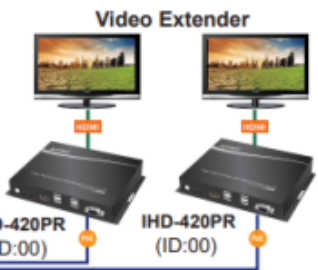

Video Extender

1000BASE-T UTP with PoE

HDMI Cable