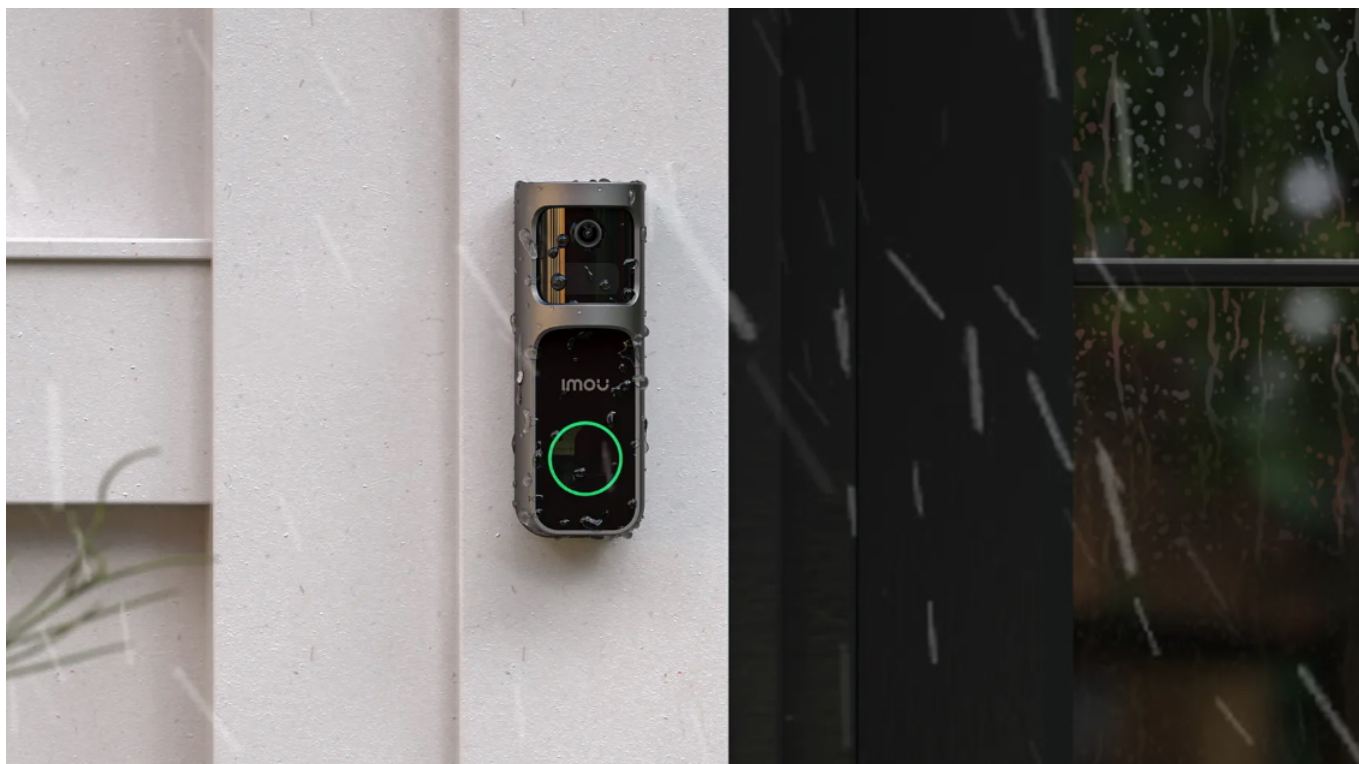

Umělá inteligence pro zabezpečení

Imou Doorbell 2S Kit využívá AI algoritmus pro lepší detekci osob. Efektivně tak předchází falešným poplachům a zvyšují vaši ochranu. **Odolná konstrukce** chrání zvonek před vodou a prachem. Díky tomu je zajištěn spolehlivý provoz i v nepříznivých povětrnostních podmínkách. Součástí sady je také **vnitřní zvonek** pro instalaci do elektrické zásuvky v místnosti, který současně slouží také jako zesilující Wi-Fi modul.

Imou Doorbell 2S Kit

Chytrý domovní zvonek s integrovanou **kamerou**, mikrofonem a bezdrátovým připojením **Wi-Fi** nabízí možnost **obousměrné komunikace** skrze aplikaci Imou Life. Díky **PIR senzoru pohybu** a AI technologii pro **rozpznání lidské**

postavy dokáže detekovat pohyb přede dveřmi a upozornit na něj notifikací v chytrém telefonu. Kamera disponuje rozlišením **2048 × 1536** obrazových bodů, úhlem záběru 125° (horizontálně) a **IR přísvitem** s dosahem až 5 metrů pro kvalitní záběry i ve tmě. Pro ještě větší pokrytí a eliminaci slepých úhlů **lze objektivem otáčet do stran v rozmezí 30°**. Potěší také podpora **microSD** karet do velikosti až 512 GB, na kterou lze ukládat záznamy z kamery. Zvonek je odolný proti pronikání prachu a vody, snadno tak zvládne déšť i vítr při venkovní instalaci. O napájení se stará dobíjecí baterie s kapacitou **5000 mAh** a vydrží až 120 dní. Případně lze využít také kabely ze stávajícího dveřního zvonku s pevným zapojením. Nabíjení je pak realizováno skrze **USB-C** konektor. Součástí balení je **vyzváněcí modul** do elektrické zásuvky, ten umožňuje výběr z mnoha vyzváněcích melodií a slouží současně jako **Wi-Fi extender**.

Součástí balení je držák na stěnu, nabíjecí USB kabel a materiál potřebný k instalaci.

ZÁKLADNÍ SPECIFIKACE

Zvonek

Typ zvonku: bezdrátový

Rozlišení záznamu: 2048 × 1536 při 15 fps

Objektiv: 1/2,8" CMOS, f = 2,3 mm, úhel záběru 166° diagonálně, 125° horizontálně, 98° vertikálně