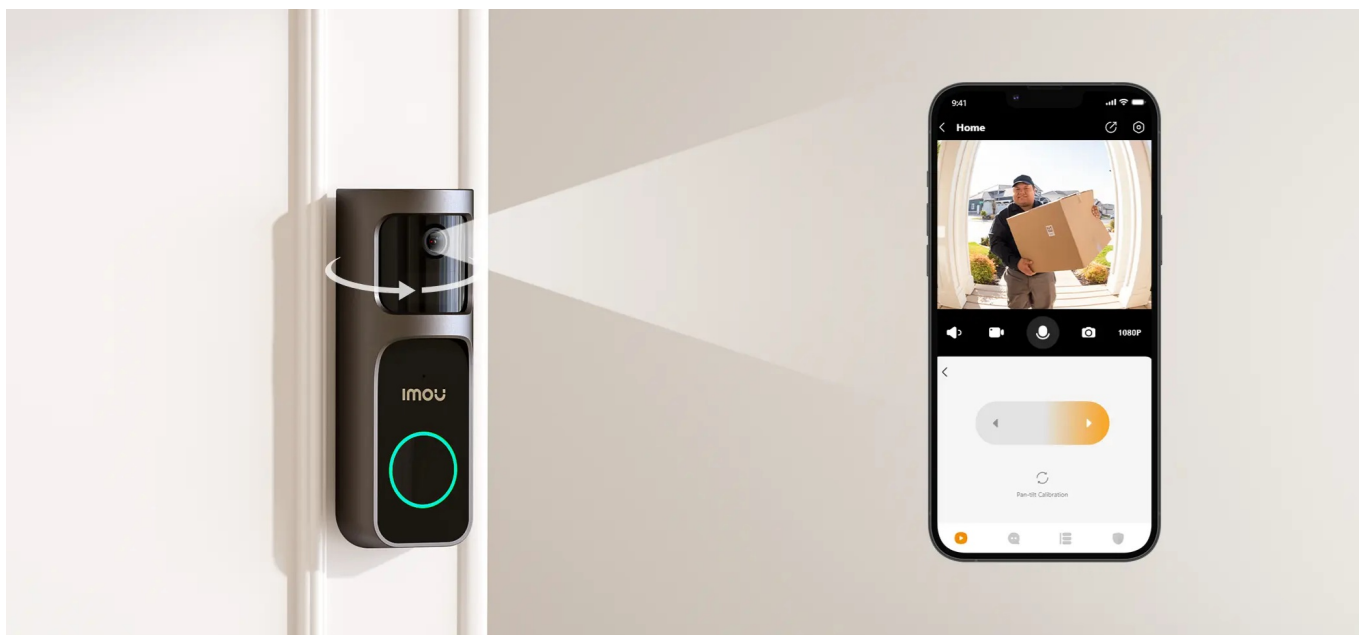

Imou Doorbell 2S Kit představuje moderní **domovní zvonek s integrovanou kamerou**, který je ideálním řešením pro zabezpečení vašeho domova. **Bezdrátové připojení** podporuje snadnou instalaci a okolní svět poté snímá ve **vysokém rozlišení 2K**. Kamera nabízí široké úhly záběru, takže jí nic podstatného neunikne a zachytí podstatnou plochu okolí. Mezi další přednosti patří podpora nočního vidění.

Chytrý zvonek s kamerou Imou Doorbell 2S Kit disponuje **IR přísvitem s dosahem až 5 metrů**, díky čemuž zajistí bezpečné snímání ve večerních hodinách i v naprosté tmě. O provoz se stará baterie se stará **dobíjecí baterie s portem USB-C** a kapacitou 5000 mAh, která zvládne **až 120 dní provozu**.

postavy dokáže detekovat pohyb přede dveřmi a upozornit na něj notifikací v chytrém telefonu. Kamera disponuje rozlišením **2048 × 1536** obrazových bodů, úhlem záběru 125° (horizontálně) a **IR přísvitem** s dosahem až 5 metrů pro kvalitní záběry i ve tmě. Pro ještě větší pokrytí a eliminaci slepých úhlů **lze objektivem otáčet do stran v rozmezí 30°**. Potěší také podpora **microSD** karet do velikosti až 512 GB, na kterou lze ukládat záznamy z kamery. Zvonek je odolný proti pronikání prachu a vody, snadno tak zvládne déšť i vítr při venkovní instalaci. O napájení se stará dobíjecí baterie s kapacitou **5000 mAh** a vydrží až 120 dní. Případně lze využít také kabely ze stávajícího dveřního zvonku s pevným zapojením. Nabíjení je pak realizováno skrze **USB-C** konektor. Součástí balení je **vyzváněcí modul** do elektrické zásuvky, ten umožňuje výběr z mnoha vyzváněcích melodií a slouží současně jako **Wi-Fi extender**.

Součástí balení je držák na stěnu, nabíjecí USB kabel a materiál potřebný k instalaci.

ZÁKLADNÍ SPECIFIKACE

Zvonek

Typ zvonku: bezdrátový

Rozlišení záznamu: 2048 × 1536 při 15 fps

Objektiv: 1/2,8" CMOS, f = 2,3 mm, úhel záběru 166° diagonálně, 125° horizontálně, 98° vertikálně