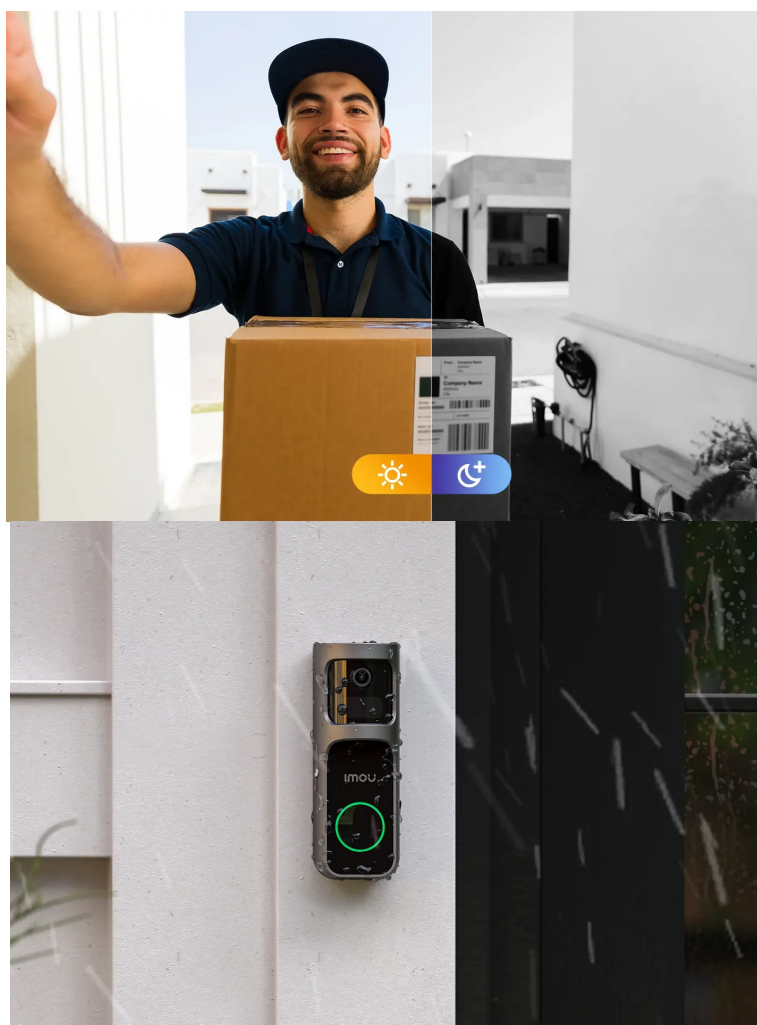

Imou Doorbell 2S Kit představuje moderní **domovní zvonek s integrovanou kamerou**, který je ideálním řešením pro zabezpečení vašeho domova. **Bezdrátové připojení** podporuje snadnou instalaci a okolní svět poté snímá ve **vysokém rozlišení 2K**. Kamera nabízí široké úhly záběru, takže jí nic podstatného neunikne a zachytí podstatnou plochu okolí. Mezi další přednosti patří podpora nočního vidění.

Chytrý zvonek s kamerou Imou Doorbell 2S Kit disponuje **IR přísvitem s dosahem až 5 metrů**, díky čemuž zajistí bezpečné snímání ve večerních hodinách i v naprosté tmě. O provoz se stará baterie se stará **dobíjecí baterie s portem USB-C** a kapacitou 5000 mAh, která zvládne **až 120 dní provozu**.

Díky bezdrátovému připojení **není potřeba vymýšlet složitou kabeláž** a skvěle se hodí do každého moderního nebo chytrého domu. Navíc podporuje **mobilní aplikaci Imou Life**, takže ke správě, funkcím (režim úspory energie, přizpůsobitelné zóny detekce, zvuk alarmu) a notifikacím máte jednoduchý přístup ze svého smartphonu.

Umělá inteligence pro zabezpečení

Imou Doorbell 2S Kit využívá AI algoritmus pro lepší detekci osob. Efektivně tak předchází falešným poplachům a zvyšují vaši ochranu. **Odolná konstrukce** chrání zvonek před vodou a prachem. Díky tomu je zajištěn spolehlivý provoz i v nepříznivých povětrnostních podmínkách. Součástí sady je také **vnitřní zvonek** pro instalaci do elektrické zásuvky v místnosti, který současně slouží také jako zesilující Wi-Fi modul.