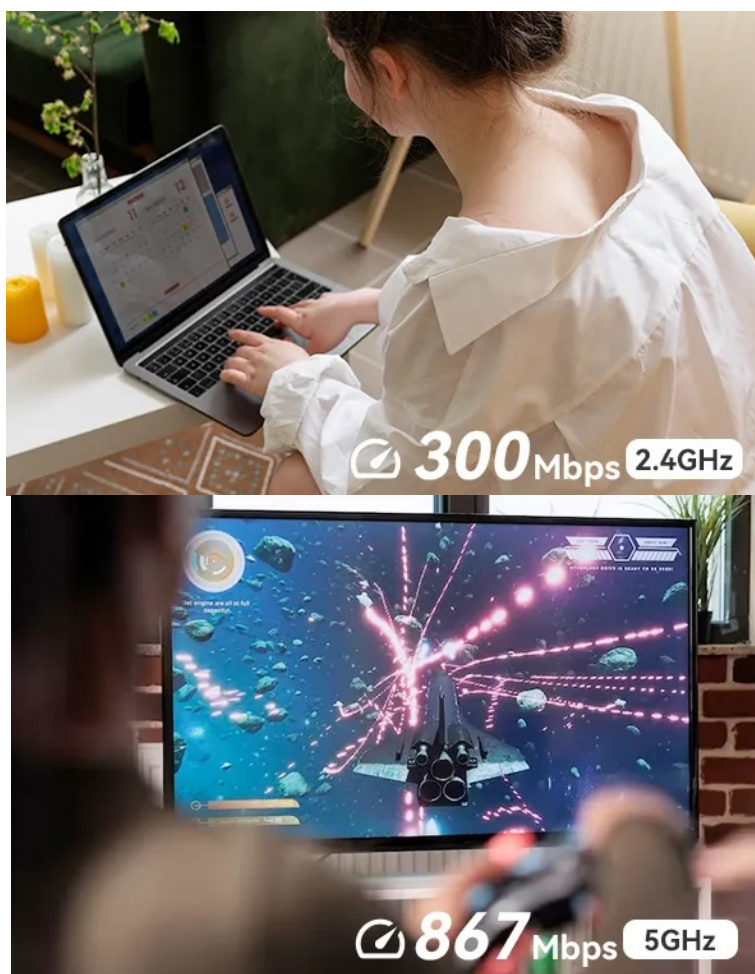

**Wi-Fi router Imou HR12F-A** disponuje **4 externími anténami**, které dosahují vysokého výkonu a **Wi-Fi signálem pokryjí celou vaši domácnost**. I v tom nejbližším koutu místnosti se můžete těšit s připojením. S **aplikací Imou Life** máte správu routeru a svou domácí Wi-Fi síť pod dokonalou kontrolou. Umožní vám snadné ovládání odkudkoli, zapnutí a konektivitu.