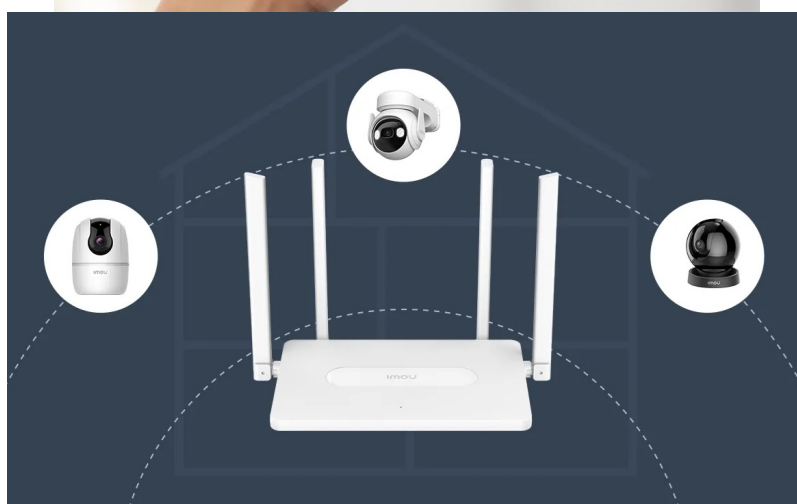

**Wi-Fi router Imou HR12F-A** disponuje **4 externími anténami**, které dosahují vysokého výkonu a **Wi-Fi signálem pokryjí celou vaši domácnost**. I v tom nejbližším koutu místnosti se můžete těšit s připojením. S **aplikací Imou Life** máte správu routeru a svou domácí Wi-Fi síť pod dokonalou kontrolou. Umožní vám snadné ovládání odkudkoli, zapnutí a konektivitu.