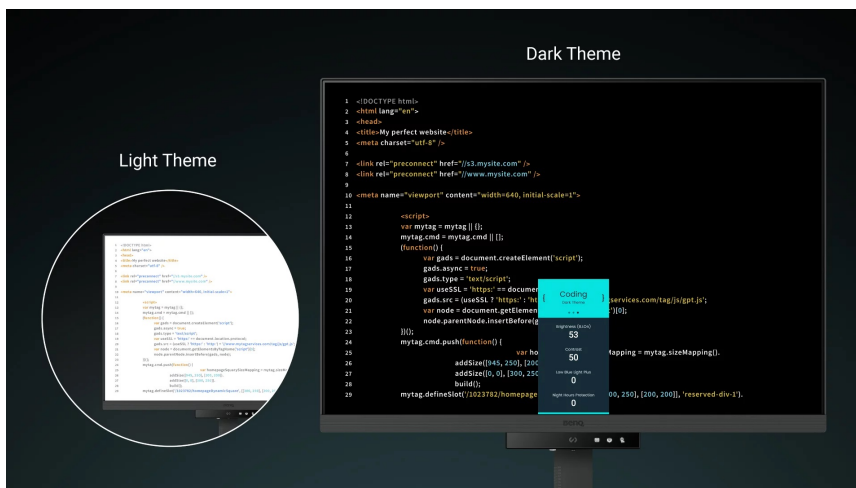

Monitor BenQ RD320U je navržen pro potřeby programátorů a jejich náročné požadavky. Na **displeji s úhlopříčkou 31,5"** přehledně a jasně zobrazí kódy a umožní vám plné ponoření do programátorských projektů. **Monitor BenQ RD320U** disponuje pokročilými režimy **pro specifické potřeby kódování**, které zajišťují čisté písmo a zlepšené rozlišení. Při práci na náročných projektech oceníte také nižší námahu očí při dlouhodobém nasazení. **Režimy nabízí světlé i tmavé motivy** podle toho, v jakých podmínkách programujete. Snadno také upravíte jas nebo kontrast, abyste dosáhli ideálního prostředí pro práci.

Mezi další přednosti patří **system osvětlení MoonHalo** v zadní části monitoru BenQ. MoonHalo slouží k **nastavení jasu, teplotě barev apod.**, díky čemuž **chrání vaše oči** a podporuje lepší soustředění. Pomocí **softwaru Display Pilot 2** máte nastavení displeje pod dokonalou kontrolou. V rámci multitaskingu můžete monitor **BenQ RD320U** propojit s dalšími monitory pomocí **technologie Daisy Chain**. Další možnosti konektivity zajišťují porty **HDMI, DisplayPort** nebo **USB**.

BenQ RD320U

Monitor s úhlopříčkou **31,5"** stvořený pro programátory nabízí rozlišení **3840 x 2160** obrazových bodů s poměrem stran **16 : 9**. Disponuje kontrastním poměrem **2000 : 1**, jasem **400 cd/m²** a dobou odezvy **5 ms**. Pohodlné sledování zajišťuje technologie **IPS**, která poskytuje široké pozorovací úhly **178°** horizontálně i vertikálně. O základní ozvučení se starají integrované **stereo reproduktory** o celkovém výkonu **6 W**. K dispozici jsou **dva USB 3.1** porty a **tři USB-C** porty, z nichž