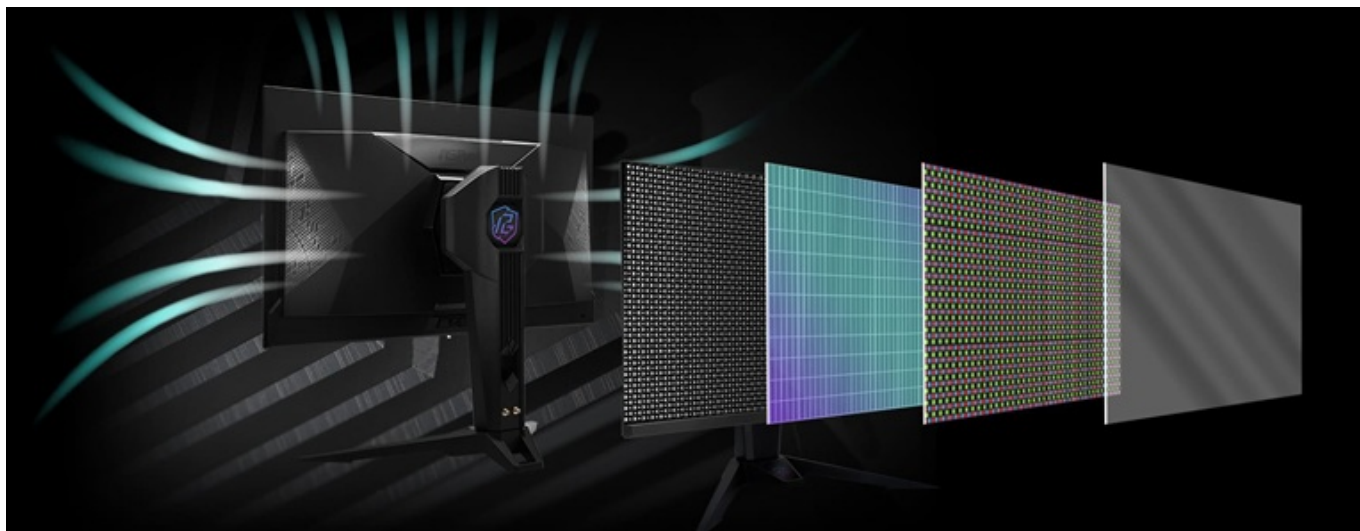

**Popis****ASRock Phantom Gaming PGO27QFV - vstupte do hry s OLED displejem**

**Herní monitor ASRock Phantom Gaming PGO27QFV** vám zprostředkuje precizní obraz v zářivých barvách a vysokých detailech. Je ideální nejenom na multimediální zábavu, ale také profesionální pracovní činnost. **Displej s úhlopříčkou 27 palců** obsahuje pokročilou **OLED technologii**, díky které produkuje věrné barvy, hlubokou černou a vynikající kontrast. Tyto atributy jsou ideální **pro náročný gaming, tvorbu a editaci obsahu** a další zábavu v podobě sledování filmů nebo videí.

frekvenci 360 Hz a bleskovou dobu 0,03 ms, díky čemuž je vykreslování obrazu naprosto plynulé a přesné.

Ve spojení s **QHD rozlišením** je vizuál ostrý a neunikne vám žádný detail. Konstrukce **monitoru ASRock Phantom Gaming PGO27QFV** podporuje efektivní chlazení a dlouhodobý provoz. Monitor pro chlazení využívá **grafenovou folii s unikátním chladičem a ventilací** na zadní straně. Díky tomu dochází k efektivnímu snižování teploty obrazovky a riziku vypálení.

### ASRock Phantom Gaming PGO27QFV

Herní OLED monitor s úhlopříčkou 27" a QHD rozlišením 2560 × 1440 obrazových bodů nabízí kontrastní poměr 1 500 000 : 1, jas 250 cd/m<sup>2</sup>, dobu odezvy 0,03 ms a pokrytí 99% DCI-P3. Obnovovací frekvence 360 Hz spolu s podporou technologií **AMD FreeSync Premium Pro** a **VESA DisplayHDR True Black 400** nabízí intenzivní akci bez trhání, zadržávání nebo rozmazávání obrazu při pohybu. Monitor je vybaven i **vestavěnou Wi-Fi anténou**, kterou pouze připojíte k počítači dodanými kabely a můžete si užívat hraní bez latence. Potěší také pozorovací úhly **178° horizontálně i vertikálně**. V neposlední řadě jistě potěší **výškově nastavitelný podstavec**.

### ZÁKLADNÍ SPECIFIKACE

**Typ panelu:** QD-OLED

**Úhlopříčka:** 27"

**Poměr stran:** 16 : 9

**Rozlišení:** 2560 × 1440

**Kontrastní poměr:** 1 500 000 : 1

**Doba odezvy:** 0,03 ms

**Rozhraní:** Wi-Fi, 2x HDMI, 1x DisplayPort, 1x USB-C, 1x sluchátkový výstup