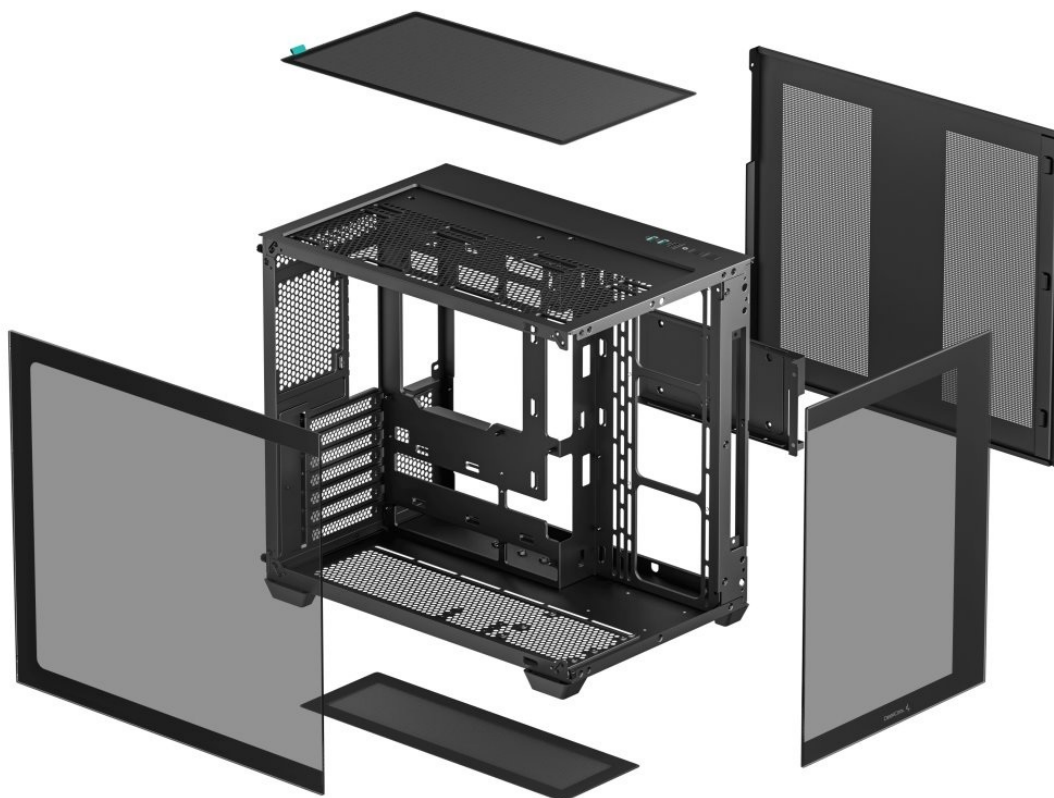

DEEPCOOL CG530 ČERNÁ

Cena celkem:	961 Kč
	(bez DPH: 794 Kč)
Běžná cena:	1 057 Kč
Ušetříte:	96 Kč
Kód zboží:	CASDPC1345
Part No.:	R-CG530-BKNDAA0-G-1
Záruka:	24 měs.
Stav:	Nové zboží

Popis

Výkladní PC skříň DEEPCOOL CG530

Vystavte svůj počítač na odiv s **PC skříní DEEPCOOL CG530**. Kromě prostoru pro uložení PC komponent tento model do jisté míry slouží i jako výstavní skříň celého systému. Disponuje **průhlednou bočnicí** a **průhledným předním panelem**, takže poskytuje imponující panoramatický pohled do nitra počítače. PC skříň DEEPCOOL CG530 v provedení **Middle Tower** poskytuje dostatek prostoru na vše, co potřebujete pro složení výkonného, multimediálního nebo profi počítače. **Dvoukomorové uspořádání** podporuje širokou kompatibilitu a zlepšené proudění vzduchu. Na horním panelu najdete **porty** pro připojení periferních zařízení. Samozřejmostí je také přítomnost **prachových filtrů** pro efektivní ochranu součástek před prachem.

Skříň formátu Middle Tower s **průhlednou bočnicí a průhledným předním panelem** nabízí **tři 2,5"** pozice pro SSD disky a **dvě 3,5"** pozice pro pevné disky. Na horním panelu se nachází dva **USB 3.0** porty, jeden **USB 2.0** port a kombinovaný port sluchátek a mikrofonu. Důmyslné řešení umožňuje pohodlné umístění **až 360 mm dlouhého výměníku** vodního chlazení na vrchní či spodní straně. Ve skříni je dostatek prostoru pro chladič CPU do výšky až 160 mm a grafickou kartu o délce 410 mm. Dodávána je **bez zdroje**. Díky široké konstrukci s důmyslným dvoukomorovým uspořádáním zajišťuje tato skříň vynikající kompatibilitu a optimální proudění vzduchu. Součástí je také **sada prachových filtrů**.

ZÁKLADNÍ SPECIFIKACE

Provedení skříně: Middle Tower

Interní pozice: 3× 2,5", 2× 3,5"

Kompatibilita základní desky: ATX, Micro ATX, Mini-ITX

Zdroj: bez zdroje

Konektory na horním panelu: 2× USB 3.0, 1× USB 2.0, 1× kombinovaný port sluchátek a mikrofonu