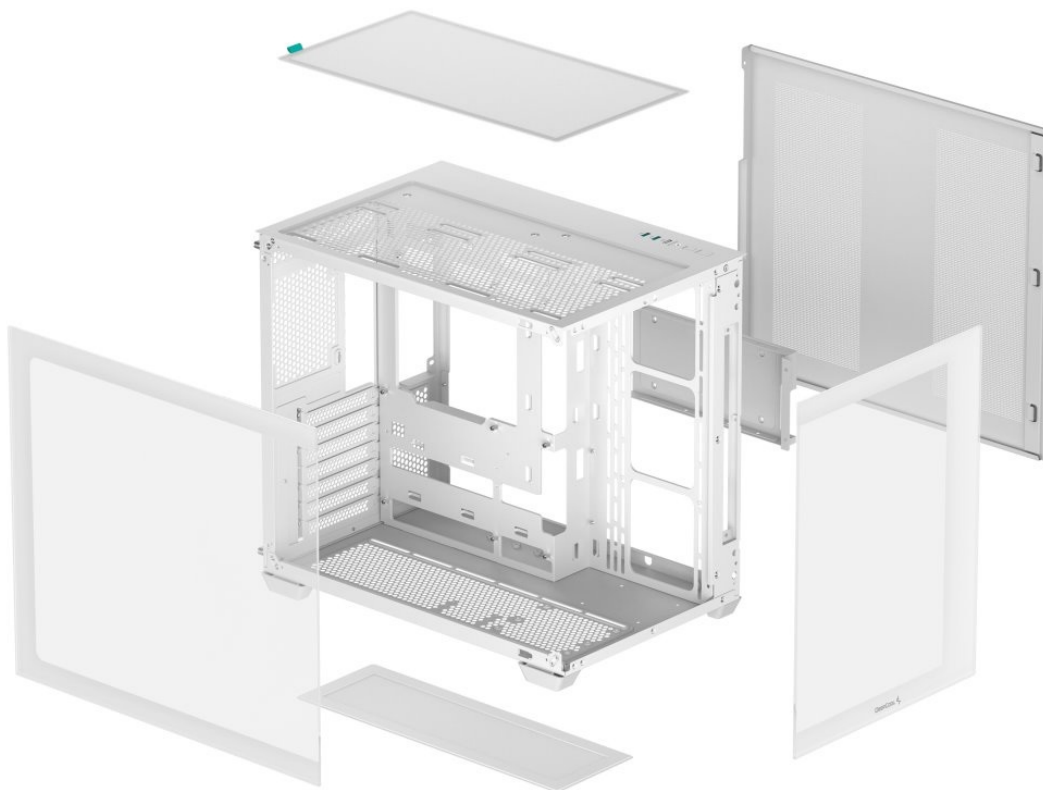

DEEPCOOL CG530 BÍLÁ

Cena celkem:	1 032 Kč (bez DPH: 853 Kč)
Běžná cena:	1 136 Kč
Ušetříte:	103 Kč
Kód zboží:	CASDPC1355
Part No.:	R-CG530-WHNDAA0-G-1
Záruka:	24 měs.
Stav:	Nové zboží

Popis

Výkladní PC skříň DEEPCOOL CG530

Vystavte svůj počítač na odív s **PC skříň DEEPCOOL CG530**. Kromě prostoru pro uložení PC komponent tento model do jisté míry slouží i jako výstavní skříň celého systému. Disponuje **průhlednou bočnicí** a **průhledným předním panelem**, takže poskytuje impozantní panoramatický pohled do nitra počítače. PC skříň DEEPCOOL CG530 v provedení **Middle Tower** poskytuje dostatek prostoru na vše, co potřebujete pro složení výkonného, multimediálního nebo profi počítače. **Dvoukomorové uspořádání** podporuje širokou kompatibilitu a zlepšené proudění vzduchu. Na horním panelu najdete **porty** pro připojení periferních zařízení. Samozřejmostí je také přítomnost **prachových filtrů** pro efektivní ochranu součástek před prachem.

Skříň formátu Middle Tower s **průhlednou bočnicí a průhledným předním panelem** nabízí **tři 2,5"** pozice pro SSD disky a **dvě 3,5"** pozice pro pevné disky. Na horním panelu se nachází dva **USB 3.0** porty, jeden **USB 2.0** port a kombinovaný port sluchátek a mikrofonu. Důmyslné řešení umožňuje pohodlné umístění **až 360 mm dlouhého výměníku** vodního chlazení na vrchní či spodní straně. Ve skříni je dostatek prostoru pro chladič CPU do výšky až 160 mm a grafickou kartu o délce 410 mm. Dodávána je **bez zdroje**. Díky široké konstrukci s důmyslným dvoukomorovým uspořádáním zajišťuje tato skříň vynikající kompatibilitu a optimální proudění vzduchu. Součástí je také **sada prachových filtrů**.

ZÁKLADNÍ SPECIFIKACE

Provedení skříně: Middle Tower

Interní pozice: 3× 2,5", 2× 3,5"

Kompatibilita základní desky: ATX, Micro ATX, Mini-ITX

Zdroj: bez zdroje

Konektory na horním panelu: 2× USB 3.0, 1× USB 2.0, 1× kombinovaný port sluchátek a mikrofonu