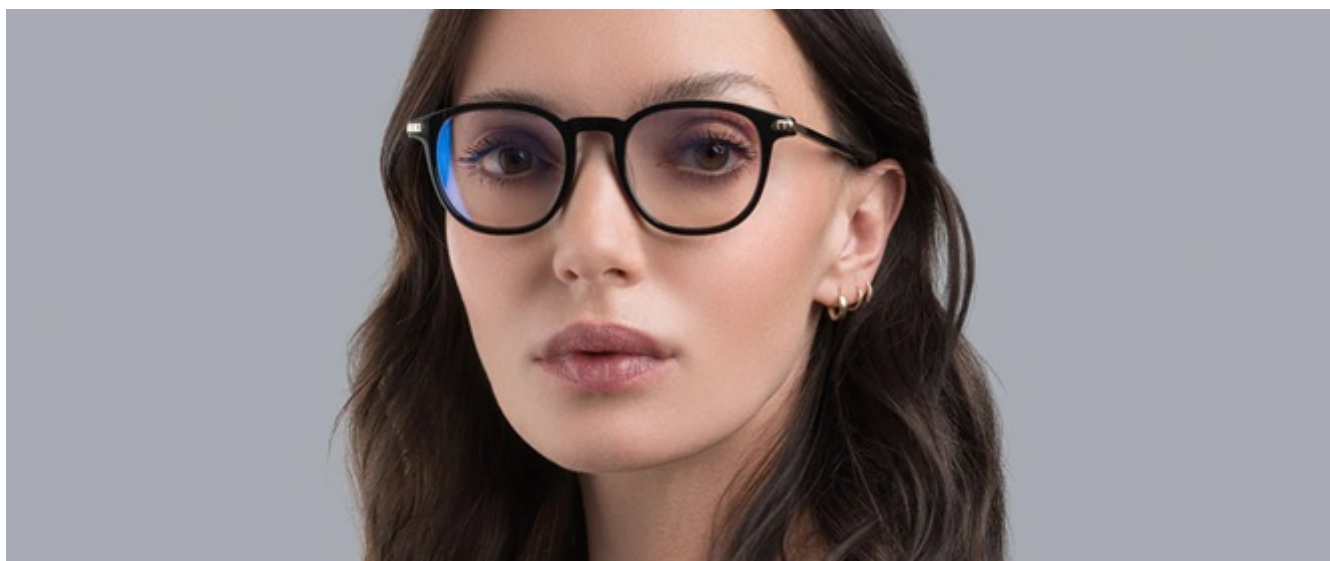

**Popis****GUNNAR SOFIA ONYX - chraňte zrak stylově a dlouhodobě**

S **PC brýlemi GUNNAR SOFIA ONYX** se z vás stanou neúnavní pracanti i hráči, kterým dlouhé koukání na displej nedělá problém. S **jantarovými skly, která blokují 65 % modrého světla a 100 % ultrafialového záření**, budete bez námahy očí čelit náročným pracovním projektům i herním výzvám. Snížená námaha očí se pozitivně podepíše také na kvalitě vašeho spánku, potlačuje riziko bolesti hlavy nebo celkové únavy.

**Povrchová úprava čoček G-Shield** přináší antireflexní efekt a podporuje sledování obrazu bez rozmazání. **Počítačové brýle GUNNAR SOFIA ONYX** jsou nejenom funkční, ale také stylové. Vyznačují se **ergonomickým** designem, který umožňuje komfortní nošení po celý den. **Konstrukce z kvalitního polymeru** je nejenom lehká, ale rovněž dostatečně pevná a odolná pro každodenní použití.

### **GUNNAR SOFIA ONYX**

Kancelářské brýle s **jantarovými skly**, antireflexní vrstvou a jedinečným designem, určené zejména pro venkovní nošení či práci na počítači ve velmi světlém prostředí. **Blokují 65 % modrého světla a 100 % ultrafialového záření**, díky čemuž minimalizují zatížení očí a celkovou únavu. Brýle jsou tvořeny moderním **kulatým rámem z prémiového polymeru**.