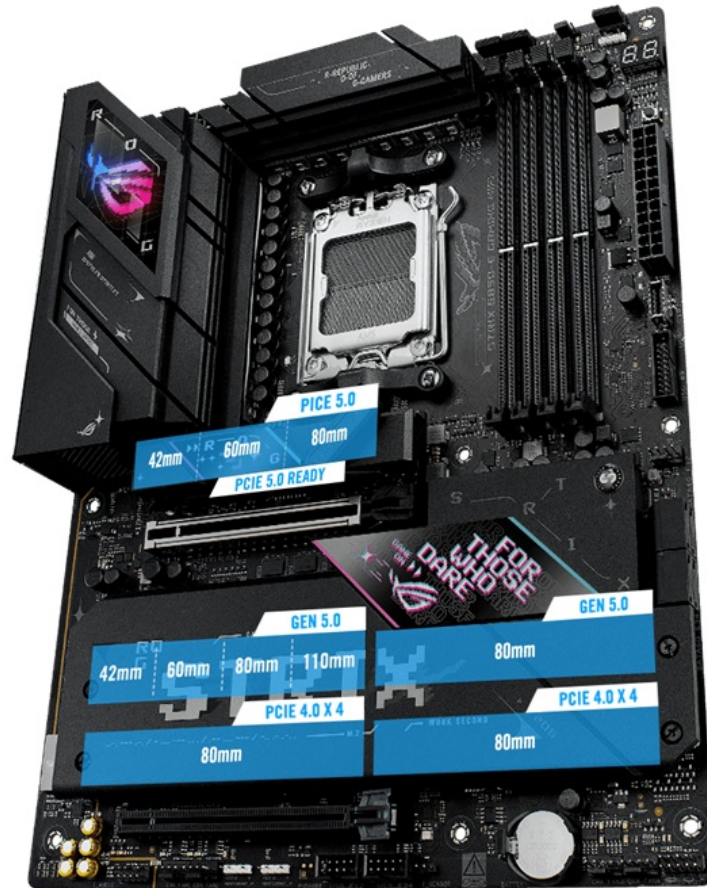

## ASUS ROG STRIX B850-E GAMING WIFI

Cena celkem:	<b>8 042 Kč</b> <b>(bez DPH: 6 646 Kč)</b>
Běžná cena:	<b>8 846 Kč</b>
Ušetříte:	<b>804 Kč</b>
Kód zboží:	MBASU2060
Part No.:	90MB1J60-M0EAY0
Záruka:	36 měs.
Stav:	Nové zboží

## Základní deska ASUS ROG STRIX B850-E GAMING WIFI - herní a profi výkon

Se **základní deskou ASUS ROG STRIX B850-E GAMING WIFI** se otevrou vašemu PC systému nové výkonnostní obzory. Tato deska je navržena pro potřeby hráčů i profesionálů, kteří vyžadují stabilitu, konektivitu a vysoký výkon pro moderní hry a aplikace. Model **ASUS ROG STRIX B850-E GAMING WIFI** podporuje nejnovější **procesory AMD Ryzen série 9000/8000/7000** a paměti typu **DDR5**, přičemž pro jejich nekompromisní chod je deska vybavena robustním systémem napájení.

O stabilní chod při vysoké zátěži se stará také chlazení v podobě **chladiče M.2 a integrované zadní desky**. Nechybí ani chladiče VRM, headery ventilátorů a další. Se základní deskou **ASUS ROG STRIX B850-E GAMING WIFI** přichází také špičková konektivita.

Kombinace **WiFi 7** a **Realtek 5G LAN** zajistí nekompromisní rychlost a spolehlivé připojení pro on-line gaming nebo činnost s on-line nástroji na rozmanitých projektech. **Porty USB** umožňují rychlý přenos dat a podporu nejnovějších periferií. Díky **pokročilému DIY designu** deska usnadňuje montáž a celkovou správu a stavitelům PC při skládání neudělá těžkou hlavu.