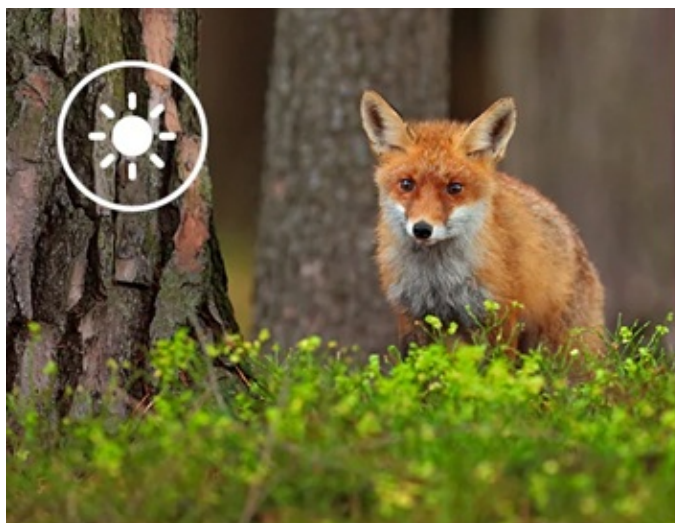

S **fotopastí Rollei 4K Wi-Fi** prozkoumáte fascinující svět přírody bez narušení a v přirozeném cyklu. Tento model je navržen pro skalní fanoušky přírody a divoké zvěře, revírníky, myslivce apod. **Rollei fotopast 4K Wi-Fi** disponuje výkonným **CMOS snímačem a citlivým PIR senzorem**, takže vám nic důležitého neunikne a vše zachytíte ostře a v detailním rozlišení - ať už ve formě fotografií, nebo videí.

Fotopast disponuje širokou škálou funkcí, mezi kterými nechybí například **IR přísvit** pro noční záběry, LCD displej s tlačítky pro snadné ovládání a kontrolu záznamů, nebo Wi-Fi konektivita. **Bezdrátové Wi-Fi připojení** vám umožní vzdálenou správu skrze **mobilní aplikaci TrailCamGo**, takže provoz máte pod dokonalou kontrolou. Samozřejmostí je **robustní konstrukce se stupněm krytí IP65**, díky které **Rollei fotopast 4K Wi-Fi** vydrží i náročné venkovní podmínky a je vhodná pro nepřetržitý provoz.

Objevte fascinující svět přírody. Tato kamera je speciálně navržena pro pozorování a sledování zvířat v jejich přirozeném prostředí. S ostrým rozlišením, působivými funkcemi a inteligentním ovládáním přináší dechberoucí záznamy a cenné poznatky.

Díky působivému rozlišení fotografií až 48 Mpx* a možnosti videa se zvukem v kvalitě 4K získáte ostré a živé záznamy zvířat a přírody. Ať už jde o plachá lesní zvířata nebo velkolepé přírodní scény, neunikne vám žádný okamžik.
 *interpolovaně