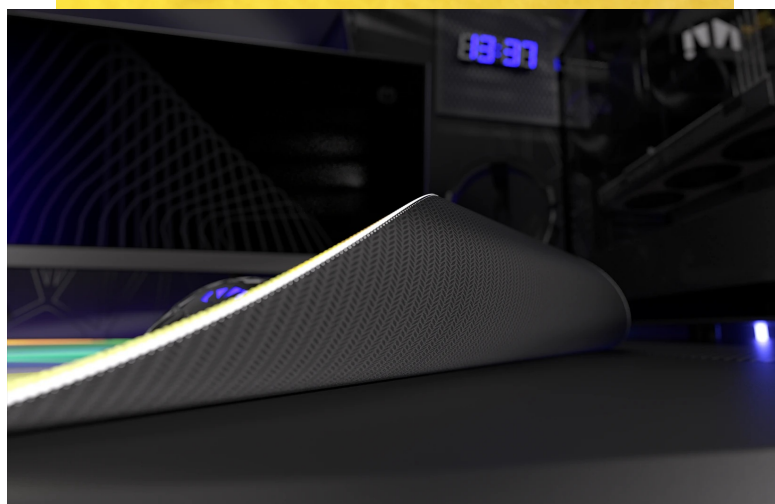

ENDORFY CRYSTAL SPECTRUM XL

Cena celkem:	457 Kč (bez DPH: 377 Kč)
Běžná cena:	502 Kč
Ušetříte:	46 Kč
Kód zboží:	MYSEND2050
Part No.:	EY6B012
Záruka:	24 měs.
Stav:	Nové zboží

Popis

Endorfy Crystal Spectrum XL - pro velké herní manévry

Herní podložka Endorfy Crystal Spectrum XL, která je ideální ke každé gamingové PC konfiguraci. Je extra velká, takže se na ni vměstná myš i klávesnice a své nejdůležitější periferie do virtuálních bitev měli na jednom místě a pod kontrolou.

Herní podložka pod myš Endorfy Crystal Spectrum XL je opatřena speciálním textilním povrchem, který přesně **snímá každý manévry optického i laserového snímače** myši. Díky tomu podporuje precizní ovládání bez ohledu na typ hry. Spodní stranu představuje **gumový podklad**, který je přílnavý a podložka dokonale drží na svém místě. **Dlouhou životnost** a stovky hodin gamingové zábavy zajišťuje kvalitní **materiál odolný proti vlhkosti**.

Endorfy Crystal Spectrum XL

Extra velká herní podložka pod myš a klávesnici. Její **hladký textilní povrch** vytváří prostor pro bezchybný provoz optických i laserových myší. Jedinečný **grafický vzor připomínající barevný krystal** bude na stole každého hráče vypadat skvěle. S přilnavým **gumovým podkladem** je podložka bezpečně přichycena ke stolu, kde zůstává za všech okolností. **Odolné prošití podél okrajů** zabraňuje roztřepení. Materiál je navíc **odolný vůči vlhkosti**, což zvyšuje jeho životnost a usnadňuje údržbu.