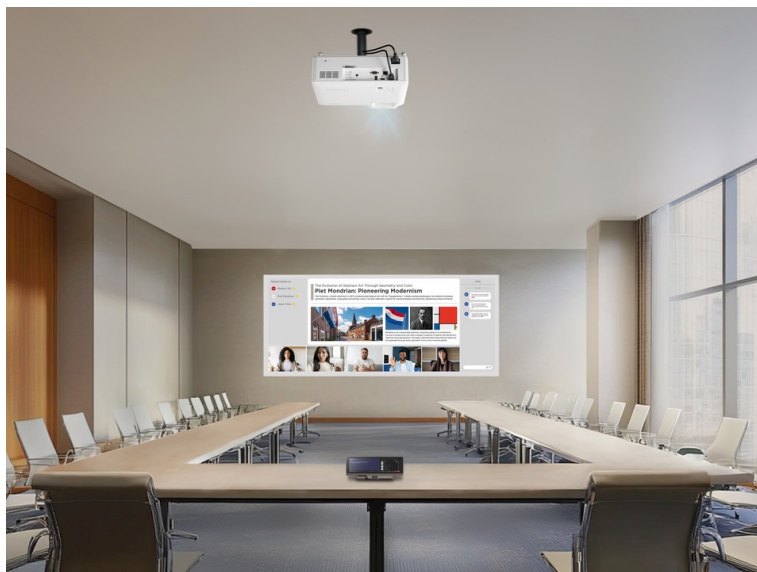

Projektor ViewSonic LS901-4K pro jasné a čisté prezentace ve 4K v zasedací místnosti, školní učebně nebo komerčním provozu. Je vybaven **laser-fosfovou technologií 3. generace** a vysokou svítivostí 5500 ANSI lumenů. **3. generace laser-fosforové technologie** podporuje lepší barevný výkon, jas a tepelnou odolnost.

Produkuje **konzistentní podání obrazu** a díky **4K rozlišení** je obraz křišťálově čistý, ostrý a s celou škálou velmi jemných detailů, takže se optimálně hodí i do velkých prostor. **Projektor ViewSonic LS901-4K** umožňuje promítání na **ploše o velikosti až 300 palců** a zprostředkuje vám ultra velkou projekční obrazovku.

↑
20%
Brightness

↓
32%
Size

↑
More
Accessible

Samozřejmostí jsou **funkce pro korekci obrazu** a úpravu do patřičných mezí. **Model ViewSonic LS901-4K** disponuje **dvěma porty HDMI** a je ideální pro náročnější použití, respektive spojení s moderními externími zařízeními.

DLP

Filter-Free

Long-Lasting
Colors

Crisp and
Seamless

ViewSonic LS901-4K

Laserový projektor se 4K UHD rozlišením **3840 x 2160** obrazových bodů nabízí svítivost **5500 ANSI lumenů** a kontrastní poměr **3000000 : 1**, díky čemuž zajistí kvalitní prezentace s ostrými detaily po celém plátně. Poskytuje mimořádně velkou projekci s úhlopříčkou **až 300"** a využívá vysoký nativní kontrast **0,65" DMD** čipu s technologií DLP, což zaručuje výjimečný zážitek ze sledování. Díky funkcím, jako je **1,7x optický zoom**, H/V korekce lichoběžníkového zkreslení a **360° projekce**, podporuje model LS901-4K flexibilní instalaci. Ozvučení prezentace zajistí **integrované reproduktory** s výkonem 30 W. Centralizované ovládání pomocí sítě **LAN** zjednodušuje správu, takže je vynikající volbou pro zasedací místnosti, přednáškové sály a veřejné prostory.