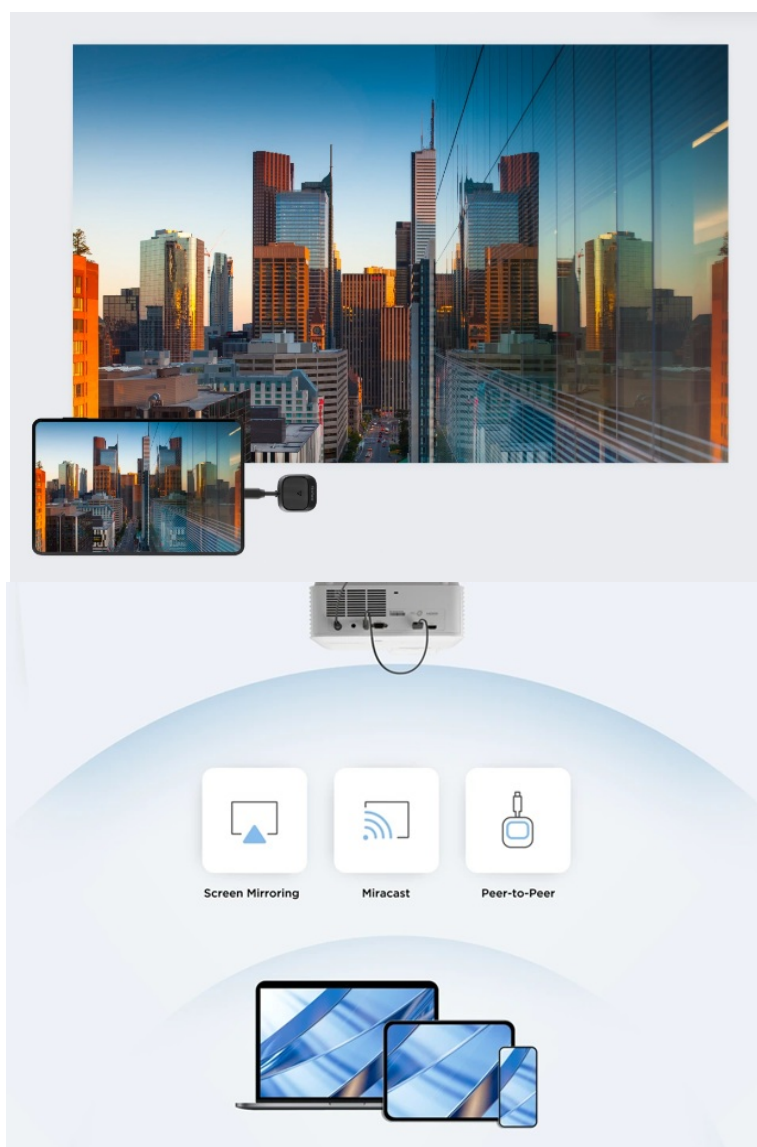

## ViewSonic ViewShare WPD-900 - sdílení obrazu bez kabelu, bez kompromisů

Zařízení **ViewSonic ViewShare WPD-900** představuje ideální řešení pro bezdrátové sdílení obrazu. Nezáleží na tom, zda se jedná o důležitou firemní prezentaci, večerní film nebo sportovní přenos. Tento bezdrátový pašák vám umožní přenášet obrazovku jako profesionál v kanceláři i v domácím prostředí na filmovém večeru.

## Kabely jsou zbytečné

**ViewSonic ViewShare WPD-900** ukazuje, že sdílení obrazu nemusí být žádná věda ani zdoluhavé nastavování. Kompaktní přístroj stačí jen připojit a díky **systému Plug and Play** ihned začít sdílet obsah. Žádná konfigurace sítě ani instalace softwaru. Model **ViewSonic ViewShare WPD-900** v sobě integruje vysílač i přijímač a technologii pro automatickou detekci kvality kanálů a sítě.

### Bezdrátové sdílení obsahu bez komplikací - jednoduše připojte a sdílejte.

ViewSonic ViewShare WPD-900 je uživatelsky přívětivé bezdrátové řešení pro sdílení obrazovky, které staví na silných stránkách svého předchůdce WPD-700 s vylepšenou kompatibilitou. Podporuje **více než 90 % mobilních zařízení** a umožňuje bezproblémové streamování pomocí **peer-to-peer** připojení, **Miracastu** a **zrcadlení obrazovky iOS/macOS**.

Díky funkci **plug-and-play** odpadá potřeba nastavení sítě nebo instalace softwaru, což zajišťuje bezproblémový zážitek. Zařízení podporuje rozlišení až **1080p Full HD** a umožňuje streamování obsahu chráněného DRM z platforem jako **Netflix a Disney+**. Navíc port USB-C s průchozím nabíjením umožňuje uživatelům současně připojit a nabíjet svá zařízení. S **dosahe**m přenosu až **30 metrů** a latencí pod **80 ms** je ideální volbou pro profesionální i osobní použití.