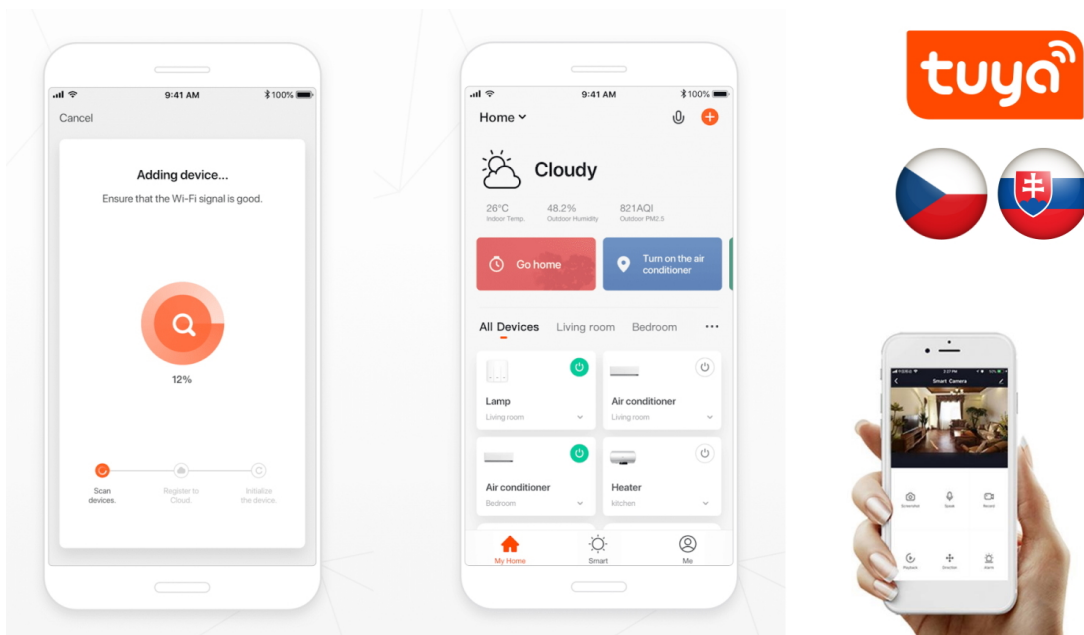

IMMAX NEO SMART MULTI BRIDGE PRO V4

Cena celkem:	689 Kč
	(bez DPH: 569 Kč)
Běžná cena:	758 Kč
Ušetříte:	69 Kč
Kód zboží:	SPAIMM1000
Part No.:	07117-4
Záruka:	24 měs.
Stav:	Nové zboží

Popis

IMMAX NEO SMART MULTI BRIDGE PRO v4

Smart Bridge Pro v4 je srdcem chytrého systému IMMAX NEO, komunikuje přes technologii **Wi-Fi 2,4 GHz** a protokol **ZigBee 3.0**. Zařízení je navrženo, aby zvládlo **propojit všechna chytrá zařízení** do jednoho ovladatelného celku. Můžete tak ovládat všechny dostupné funkce vašeho chytrého osvětlení, bezpečnostních prvků, kamer a dalších. Funkce **zabezpečovací logiky** vytváří z vašeho domova neprostupnou pevnost.