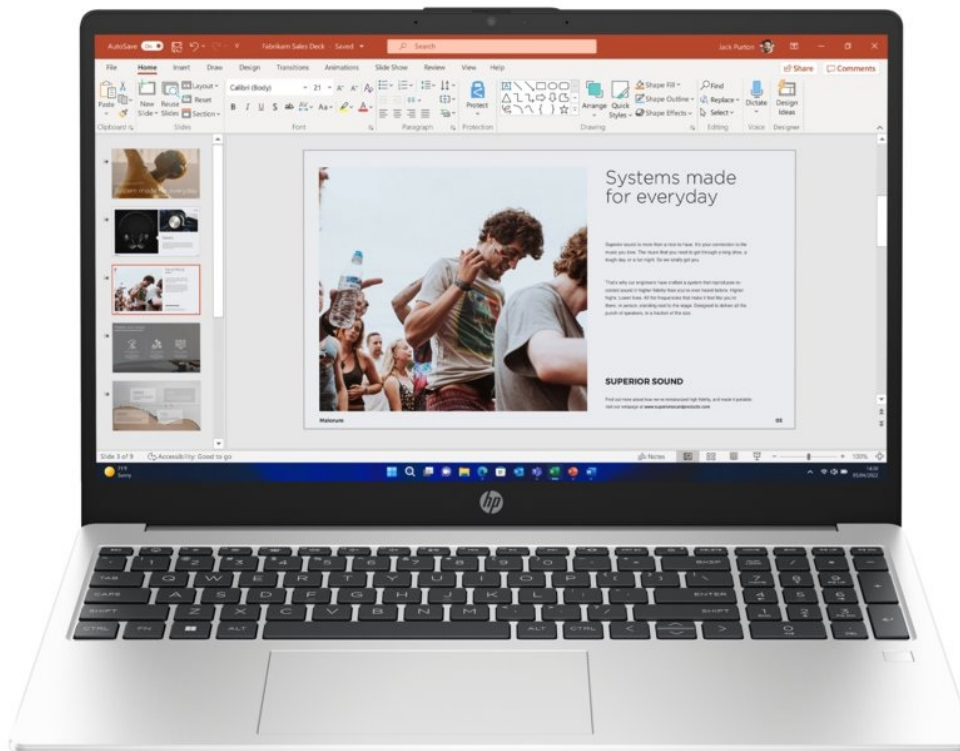

Notebook HP 250R G10 je navržen pro plnění každodenních pracovních úkolů a standardní multimediální činnost. Disponuje **procesorem Intel Core 3**, který zvládne provoz aplikací a ve spojení se **16GB RAM** také efektivní multitasking. Chod firemního softwaru a dalších programů je svižný a bez zpoždění reaguje na vaše požadavky. Další předností je **SSD úložiště, které skýtá 512 GB prostoru** pro ukládání dat a podporuje rychlý přístup k datům. Díky tomu načítá aplikace a celý systém enormní rychlostí.

Notebook HP 250R G10 vám zprostředkuje obsah na ploše 15,6 palců. Obraz vykresluje v ostrém **Full HD rozlišení**, což je ideální nejenom pro čtení a tvorbu dokumentů, surfování po internetu, ale také komfortní sledování multimédií jako filmy či videa. Notebook **HP 250R G10** přichází také s praktickou výbavou v podobě **Full HD webkamery** nebo **čtečky otisku prstů**. Vše vyvedeno v elegantním a lehkém designu. **Váha pod 2 kg** umožní snadné přenášení a pohodlnou činnost klidně i na cestách.

HP 250R G10

Základem notebooku je šestijádrový procesor **Intel Core 3 100U**, pracující na frekvenci 1,2 GHz, doplněný o **16 GB** operační paměti. Vybaven je **15,6"** matným displejem s **Full HD** rozlišením 1920 × 1080 bodů. Obrazová data má na starosti integrovaná grafická karta **Intel Graphics**. Pro data je k dispozici **SSD disk** s kapacitou **512 GB**. Vybaven je Full HD webkamerou, čtečkou otisku prstů a podsvícenou klávesnicí. Samozřejmostí je bezdrátové připojení **Wi-Fi a Bluetooth**. Notebook je dodáván s předinstalovaným operačním systémem **Windows 11 Pro**.

ZÁKLADNÍ SPECIFIKACE

Grafická karta: Intel Graphics

Výbava: Wi-Fi, Bluetooth, Full HD webkamera, podsvícená klávesnice, čtečka otisku prstů

Procesor: Intel Core 3 100U

Operační systém: Windows 11 Pro

Úhlopříčka displeje: 15,6"