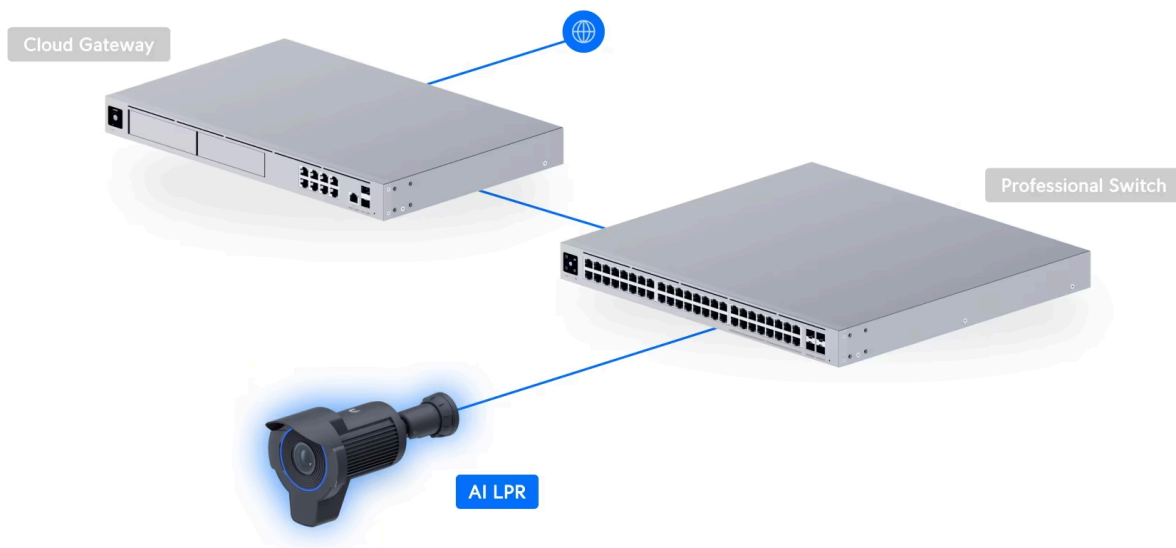

### Ubiquiti UniFi AI LPR Black

Specializovaná **8Mpx** kamera s **3násobným optickým zoomem** a infračerveným nočním viděním s dosahem až **15 m** optimalizovaná pro **rozpoznávání registračních značek vozidel** jedoucích rychlostí až **90 km/h**.

Kamera poskytuje čistý a ostrý obraz v **rozlišení 3840 × 2160 při 30 fps**. Podporuje **PoE+ napájení (42,5-57 V DC)**. Balení neobsahuje PoE injektor.

Váš prohlížeč nepodporuje video HTML5.

- 8 Mpx senzor (1/1.8") & rozlišení 3840 × 2160 při 30 fps (16 : 9)
- Úhel záběru: 35-109,9° horizontálně, 19,8-60° vertikálně, 40-127,7° diagonálně
- 3x optický zoom
- Vestavěné IR LED diody s dosahem 15 m pro noční vidění
- Voděodolnost dle IP66 + odolnost IK04 (antivandal)
- Rozpoznávání registračních značek vozidel
- Inteligentní detekce osob, vozidel a zvířat
- Integrovaný mikrofon
- ARM Cortex-A53 procesor
- Podpora PoE+ 42,5-57 V DC (injektor není součástí balení)
- Součástí balení jsou montážní sady na stěnu, strop a sloup