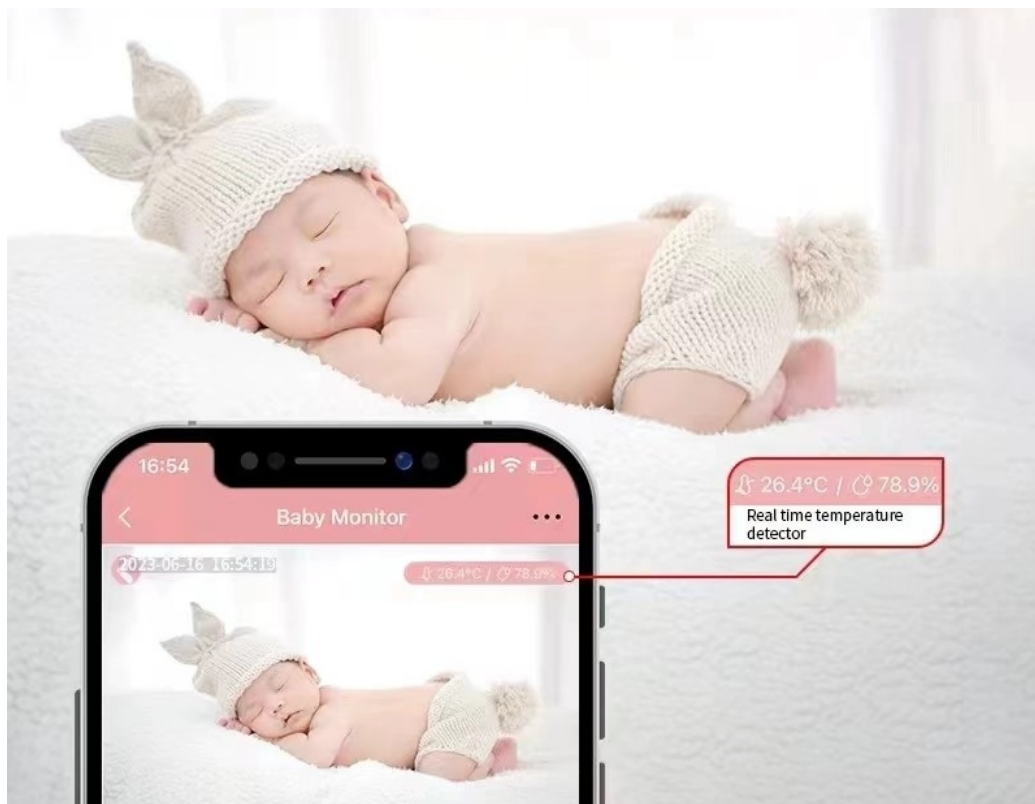

Chytrá dětská chůvička IMMAX NEO LITE SMART Security BABY se zabudovanou kamerou a praktickými funkcemi představuje praktického pomocníka do každé domácnosti s malým dítětem. Umožní vám citlivě a komfortně monitorovat spánek vašeho dítěte i teplotu nebo vlhkost v jeho pokojíčku. Chůvička IMMAX disponuje zabudovanou **kamerou**, která produkuje ostrý a jasný obraz ve vysokém rozlišení. **Široké úhly záběru** zachytí nejenom postýlku, ale také velkorysý prostor kolem. **Funkce pro detekci pohybu a pláče** vás okamžitě upozorní, pokud se něco stane.

IMMAX NEO LITE SMART Security BABY

Chytrá dětská chůvička s kamerou disponuje monitorováním v **zorném úhlu 107°**. Snímač nabízí rozlišení **4 Mpx** a je schopný snímat video v rozlišení 2560 x 1440 bodů. Pro ostré záběry i během noci je přítomen **IR přísvit** do vzdálenosti **až 5 m**. Součástí kamery je integrovaný **reproduktor a mikrofón**, který umožní kvalitní oboustrannou komunikaci. Připojení lze jednoduše realizovat bezdrátově skrze **Wi-Fi** a je kompatibilní s platformou TUYA. Propojení kamery pomocí aplikace v mobilním zařízení umožní pohodlný vzdálený přístup, ovládání kamery, pořizování záznamů či fotografií. Natočené záznamy je možné ukládat i na **microSD kartu** do kapacity až 128 GB. Mezi další užitečné funkce patří například **detekce pláče**, integrovaný teploměr a vlhkoměr nebo přehrávání sedmi různých ukolébavek. Je také kompatibilní s inteligentními hlasovými asistenty **Amazon Alexa, Google Assistant a Apple Siri**.