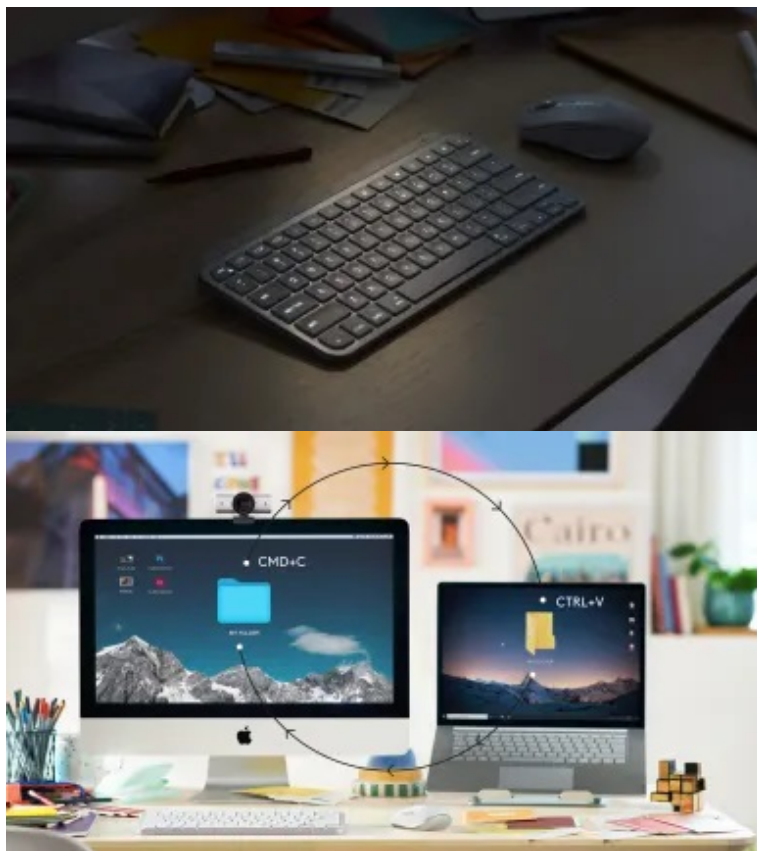

Bezdrátová klávesnice Logitech MX Keys Mini kompaktních rozměrů, která se vyznačuje jednoduchým designem a inteligentním podsvícením pro každou práci na PC. **Klávesy s kulovým profilem** podporují komfortní psaní a **ergonomii**. Jsou tvarované s ohledem na lidské prsty, což zajišťuje rychlé a přesné psaní s nižším rizikem překlepů, respektive stiskem špatné klávesy.

Díky **technologii Flow** klávesnici Logitech MX Keys Mini jednoduše **propojíte s více zařízeními** s rozdílnými operačními systémy. Díky tomu zajišťuje efektivní práci v rámci **multitaskingu**. Tento model rovněž disponuje **programovatelnými klávesami**, takže se do určité míry přizpůsobí vašim konkrétním požadavkům.

Logitech MX Keys Mini US

Kompaktní bezdrátová klávesnice určená pro pohodlné, rychlé a plynulé psaní. **Minimalistické provedení** vyrovná vaše ramena a umožní vám umístit myš blíže ke klávesnici, výsledkem je lepší držení těla a zlepšení ergonomie. **Klávesy s kulovým profilem** tvarovaným pro vaše prsty minimalizují riziko překlepu, zatímco jejich zvýšená stabilita snižuje hlučnost. Klávesnice disponuje **podsvícením**, jehož intenzita je regulována buď automaticky pomocí senzoru okolního osvětlení nebo ručně pomocí softwaru Logi Options+. Připojení k počítači je realizováno bezdrátově skrze **Bluetooth** či miniaturní bezdrátový USB přijímač **Logitech Bolt (není součástí balení)**. Vestavěná baterie s kapacitou **1500 mAh** udrží klávesnici v provozu **až 10 dní**, nebo 5 měsíců v případě vypnutého podsvícení. Nabíjení pak probíhá pomocí přiloženého **USB-C** kabelu.