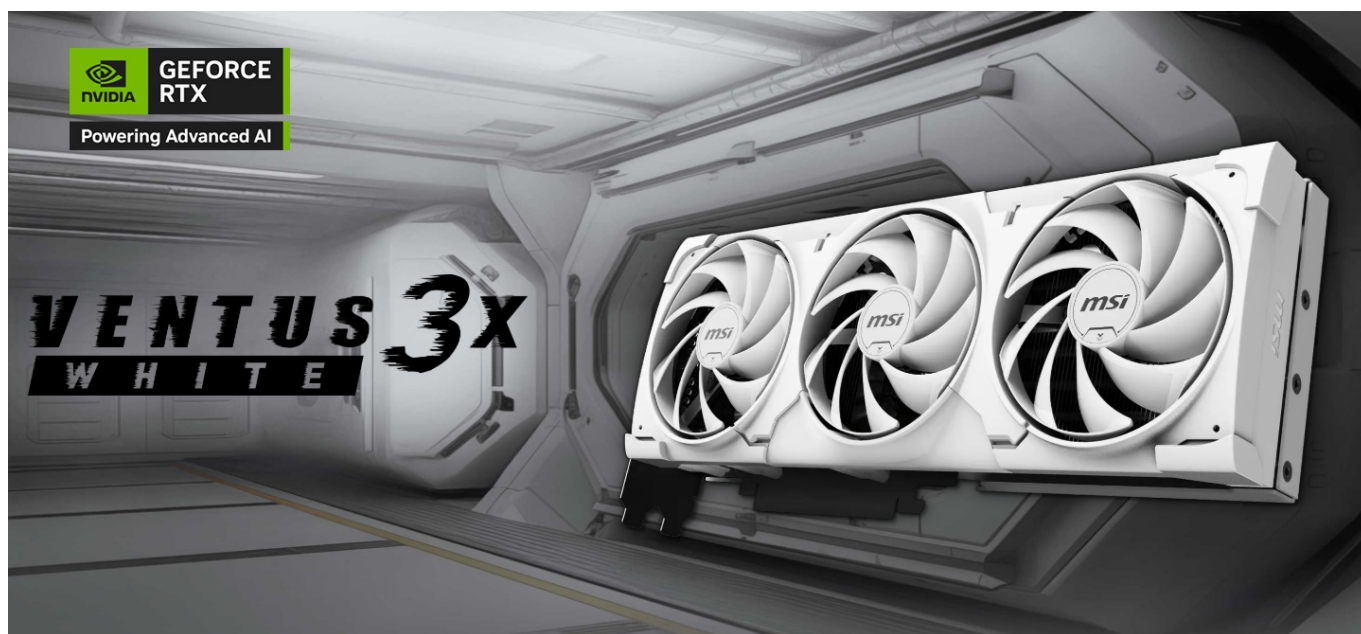

Popis

MSI GeForce RTX 5080 16G VENTUS 3X OC WHITE- realistická grafika do her i tvůrčí činnosti

Výkonná grafická karta **MSI GeForce RTX 5080 16G VENTUS 3X OC WHITE** navržena pro hráče a tvůrce obsahu, kteří vyžadují špičkový hardware do své PC sestavy formátu SFF. Kartu pohání **architektura NVIDIA Blackwell**, která obsahuje nepřeberné množství technologií. **Vylepšená Tensor jádra 5. generace** spolu s **DLSS 4** podporují maximální výkon **umělé inteligence**.

Ventilátory TORX FAN 5.0 s dvojitými kuličkovými ložisky zlepšují proudění vzduchu a vydrží gamingovou zátěž po velmi dlouhou dobu. Vnitřek grafické karty **MSI GeForce RTX 5080 16G VENTUS 3X OC WHITE** obsahuje přídatnou kovovou konstrukci pro výrazné zpevnění a zvýšení celkové odolnosti.